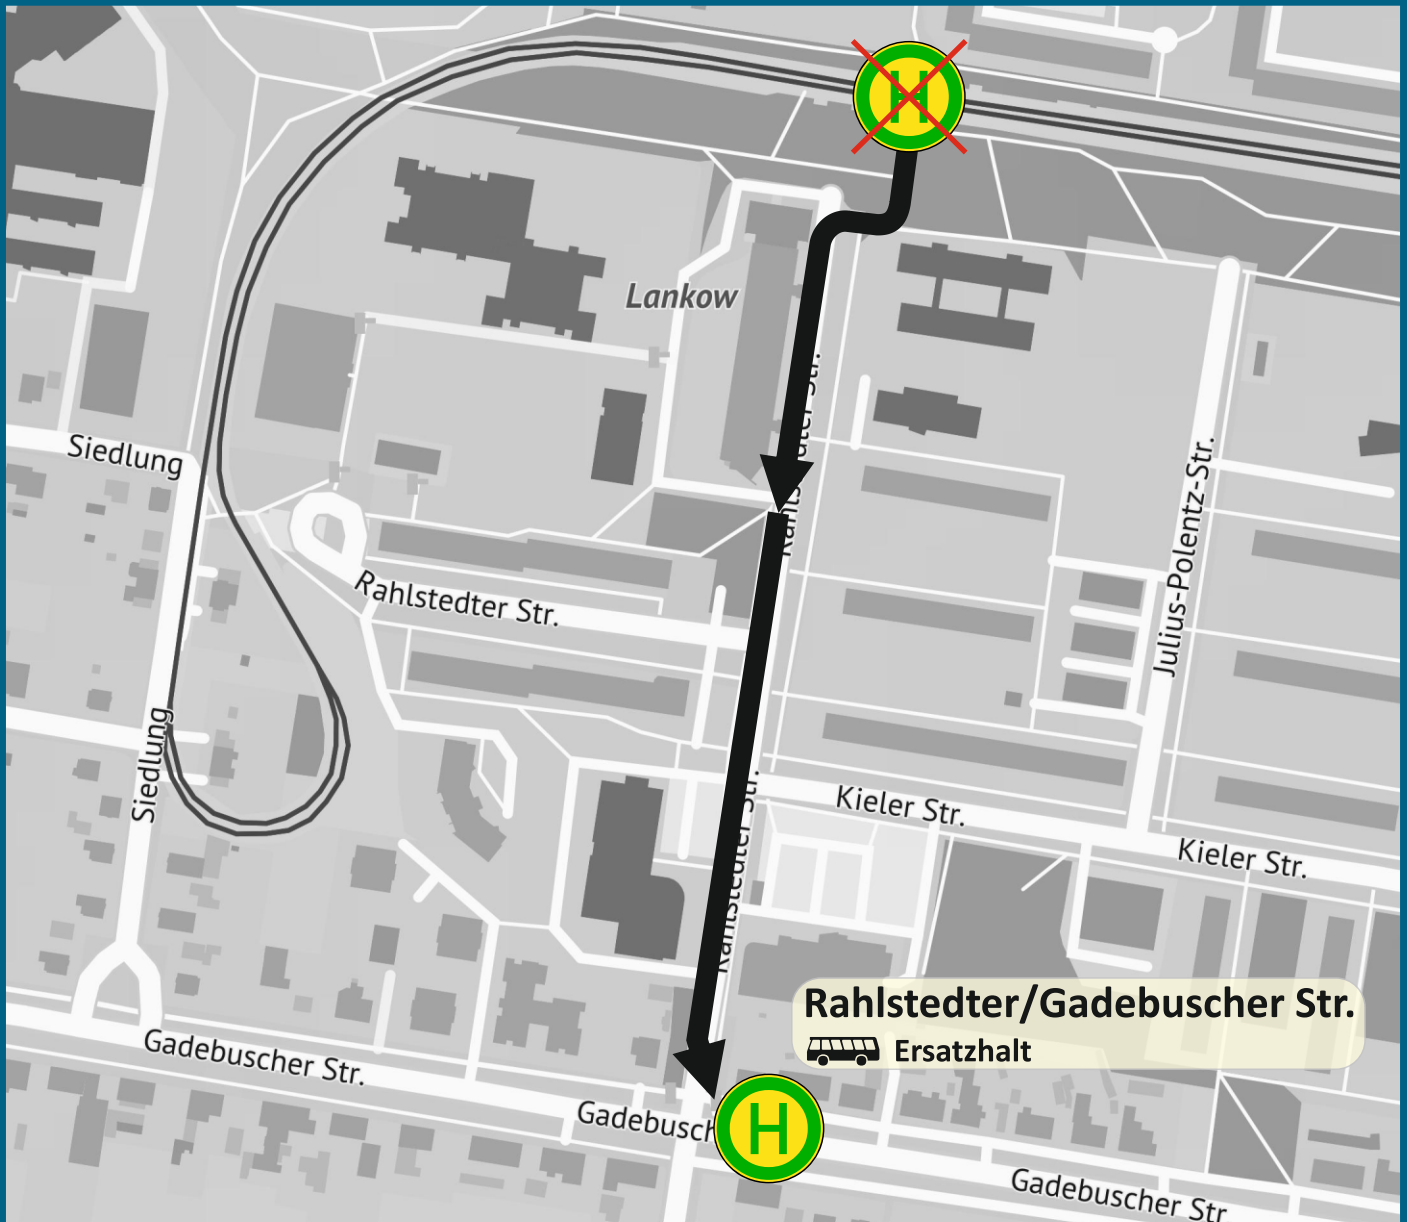

Haltestelle bei Ersatzverkehr

Station for replacement services

Rahlstedter Straße

Bei Ersatzverkehr fahren die Busse von der Haltestelle „Rahlstedter/Gadebuscher Straße“ (Linie 17/18) in der Gadebuscher Straße.

In case of replacement services, please use the bus stop „Rahlstedter/Gadebuscher Str.“ at Gadebuscher Straße.