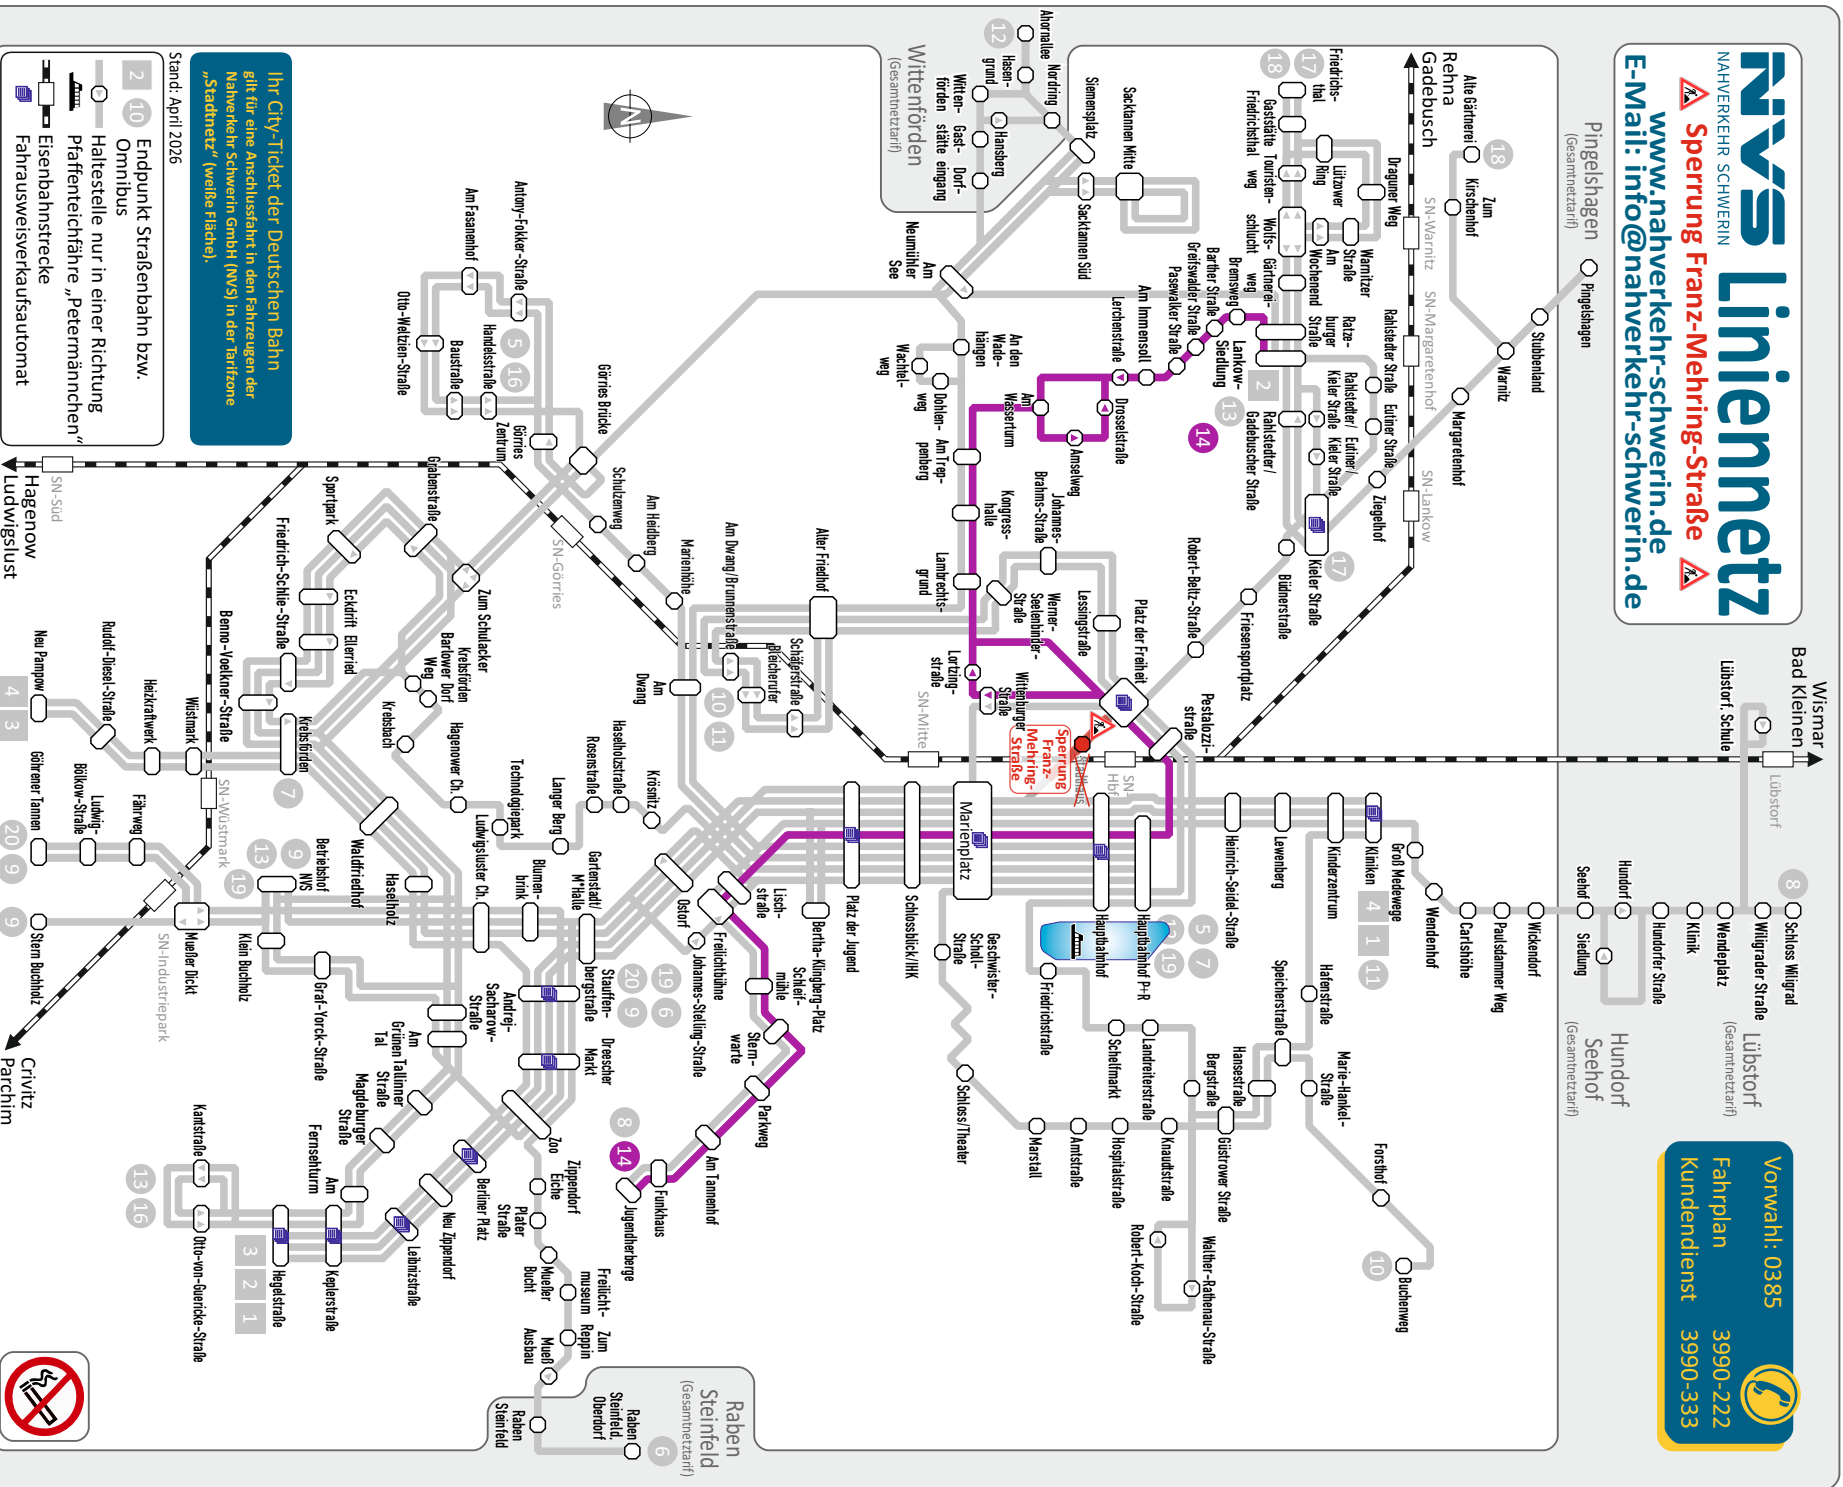

# Jugendherberge - Marienplatz - Hauptbahnhof - Platz der Freiheit - Am Immensoll - Lankow-Siedlung

14

## Sonn- und Feiertag

Haltestellen				
Jugendherberge A	18.13	20.05	21.25	22.45
Funkhaus A	18.14	20.06	21.26	22.46
Am Tannenhof A	18.15	20.07	21.27	22.47
Parkweg A	18.16	20.08	21.28	22.48
Sternwarte A	18.17	20.09	21.29	22.49
Schleifmühle A	18.18	20.10	21.30	22.50
Freilichtbühne A	18.19	20.11	21.31	22.51
Lischstraße A	18.20	20.12	21.32	22.52
Platz der Jugend A (an)	18.21	20.13	21.33	22.53
Platz der Jugend A (ab)	18.21	20.14	21.34	22.54
Schlossblick/IHK A	18.22	20.15	21.35	22.55
Marienplatz A (an)	18.24	20.17	21.37	22.57
Marienplatz A (ab)	18.25	20.17	21.37	22.57
Hauptbahnhof A	18.27	20.18	21.38	22.58
Hauptbahnhof C				
Hauptbahnhof P+R A	18.28	20.19	21.39	22.59
Pestalozzistraße A	18.29	20.20	21.40	23.00
Platz der Freiheit E	18.31	20.22	21.42	23.02
Wittenburger Straße B	18.32	20.23	21.43	23.03
Lortzingstraße A	18.33	20.24	21.44	23.04
Lambrechtsgrund A	18.34	20.25	21.45	23.05
Kongresshalle A	18.35	20.26	21.46	23.06
Am Treppenberg A	18.37	20.27	21.47	23.07
Am Wasserturm A	18.38	20.28	21.48	23.08
Amselweg A	18.39	20.29	21.49	23.09
Drosselstraße A	18.40	20.30	21.50	23.10
Am Immensoll A	18.42	20.31	21.51	23.11
Pasewalker Straße A	18.43	20.32	21.52	23.12
Greifswalder Straße A	18.44	20.33	21.53	23.13
Barther Straße A	18.45	20.34	21.54	23.14
Bremsweg A	18.46	20.35	21.55	23.15
Ratzeburger Straße A	18.47	20.36	21.56	23.16
Lankow-Siedlung F	18.49	20.37	21.57	23.17