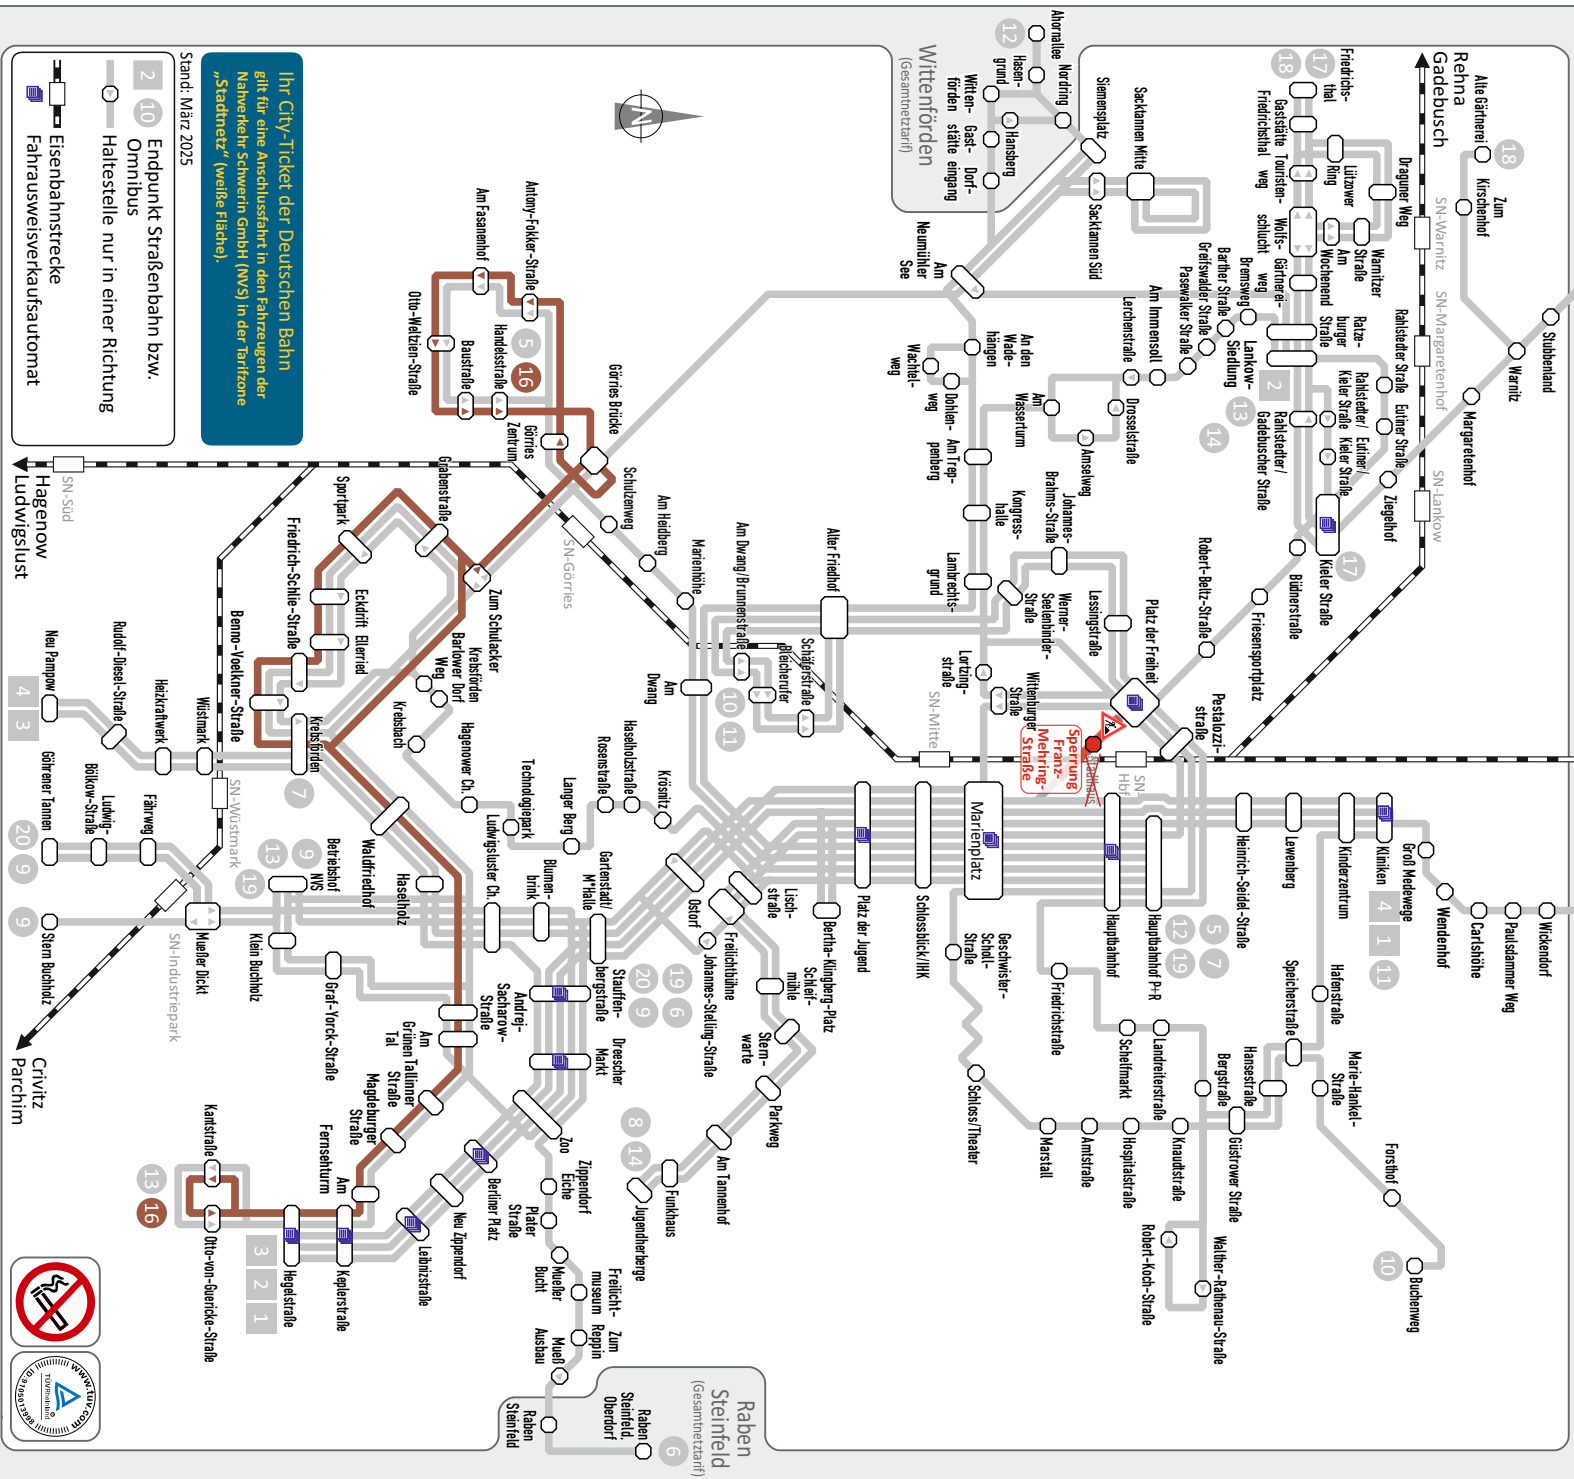

Pingelshagen
(Gesamtnetzart)

Wismar
Bad Kleinen
Libstorf, Seubitz

8 Schloss Wligrad
Wligrader Straße
(Gesamtnetzart)
Libstorf
Wendplatz
Klinik
Hunderf Strale
Hunderf
Seebf
Stiedlung
(Gesamtnetzart)
Hundorf
Seehof

100 Buchenweg
10 Forstbf

Ihr City-Ticket der Deutschen Bahn
gilt für eine Anschlussfahrt in den Fahrzeugen der
Netzwerke Schwerin GmbH (NVS) in der Tarifzone
„Stadtnetz“ (weilte Fläche).

1. Stand: März 2025
2. 2 Endpunkt Straßenbahn bzw. Omnibus
   - 10 Haltestelle nur in einer Richtung
   - Eisenbahnstrecke
   - Fahrausweisverkaufsaufomat

Linie 16