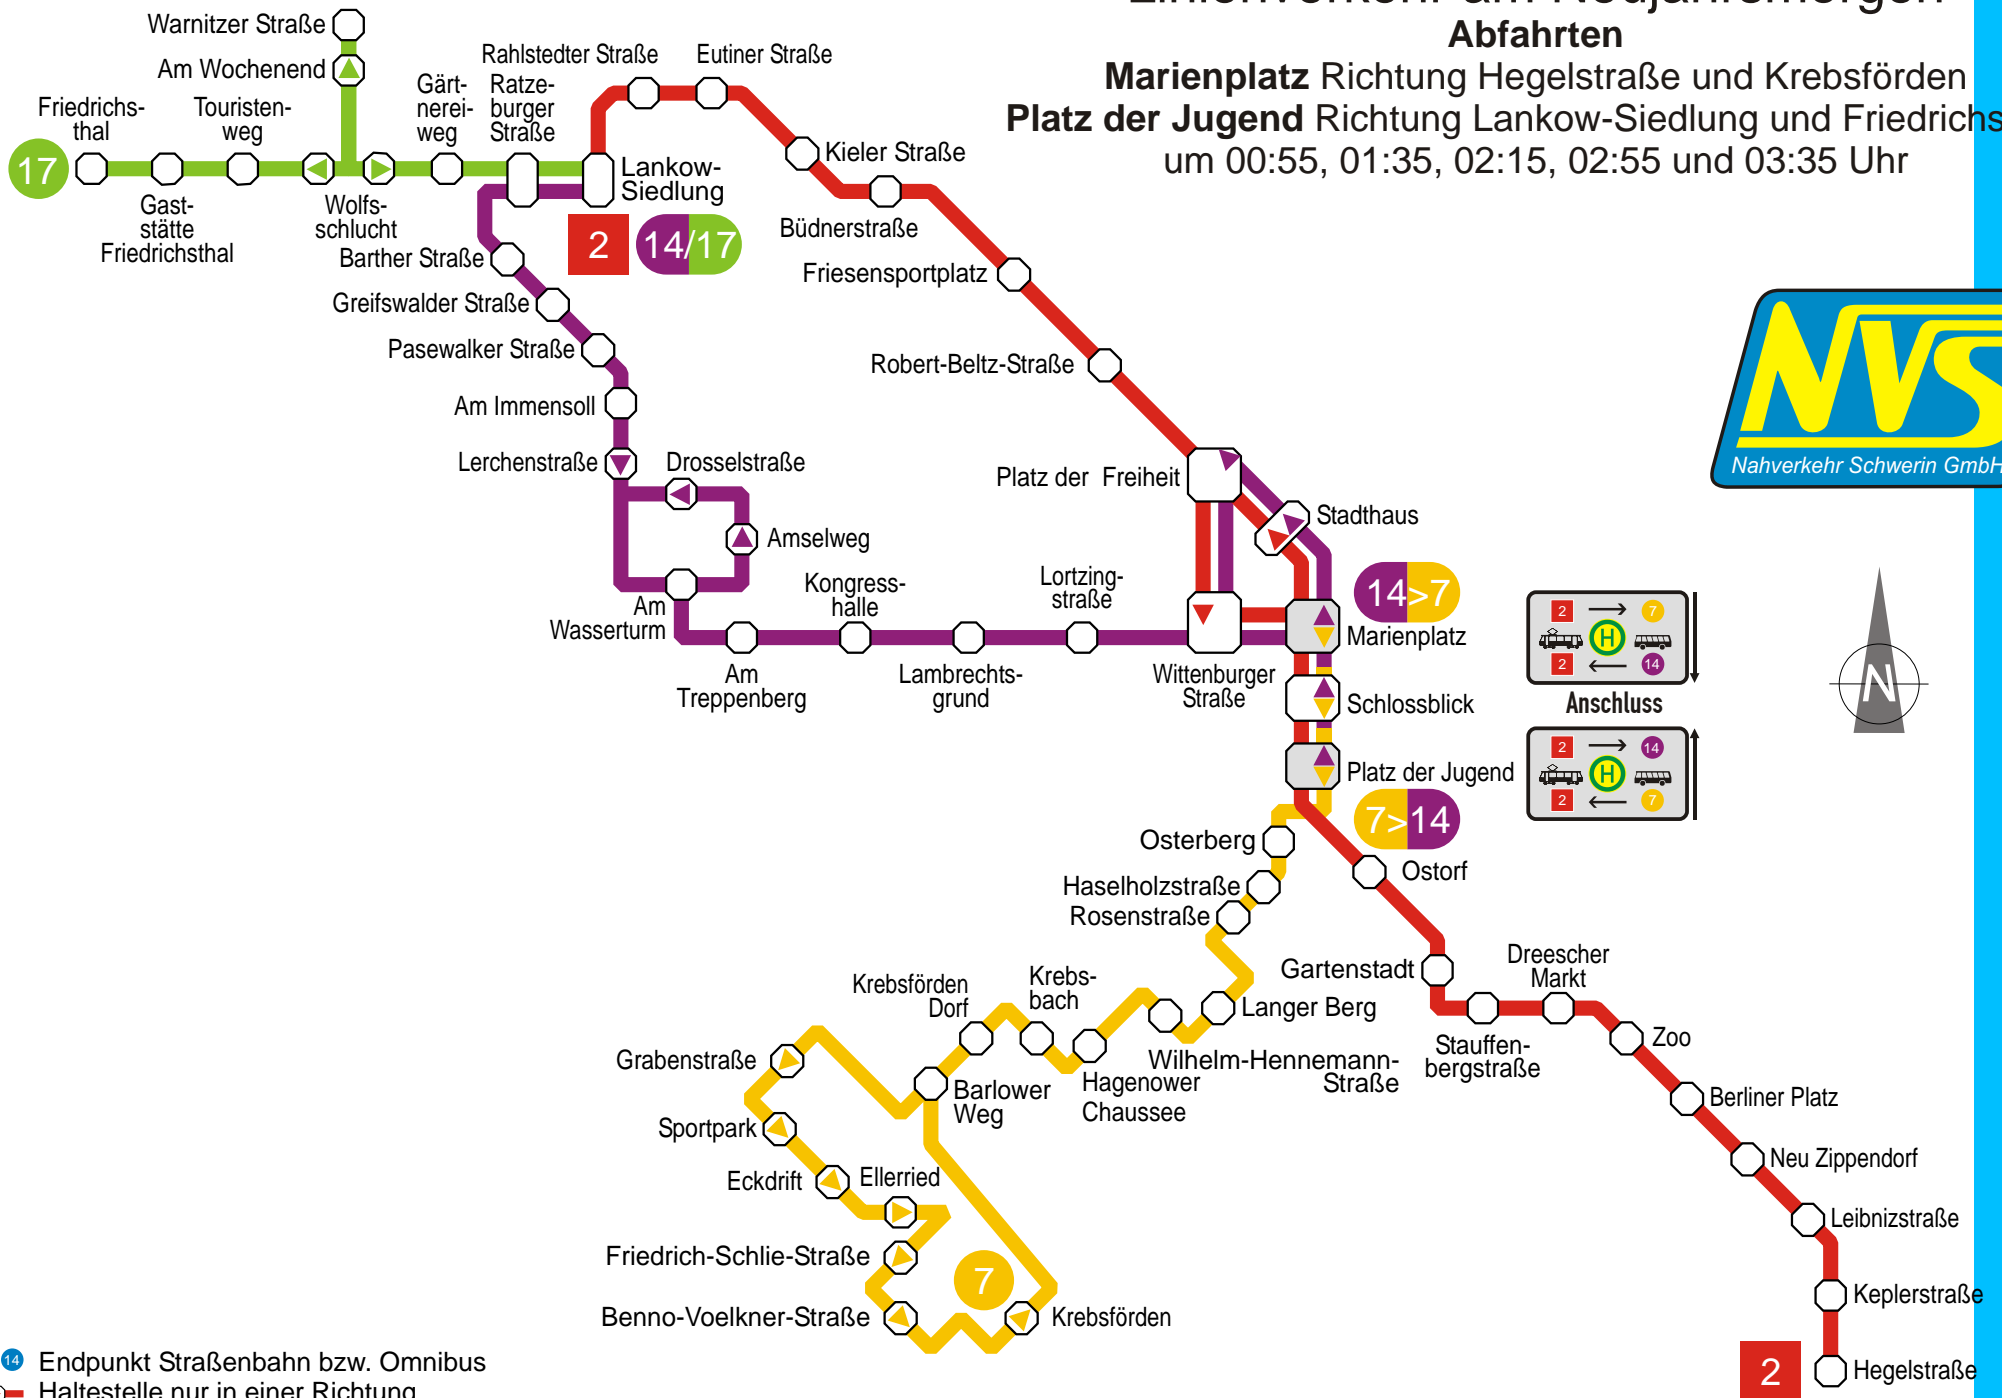

Fahrplanänderungen in der Silvesternacht

- Linie**  **1** ab Kliniken 23:26 Uhr entfällt
ab Platz der Jugend 23:14 Uhr entfällt
- Linie**  **2** geänderte Fahrten ab 22:45 Uhr (siehe Fahrplantabelle)
- Linie**  **4** ab Kliniken 22:37 Uhr verkehrt nur bis Haselholz
ab Neu Pampow 23:08 Uhr entfällt
- Linie**  **7** ab Hauptbahnhof P+R 23:31 Uhr nach Krebsförden entfällt
zusätzliche Fahrten am Neujahrsmorgen
ab Grabenstraße 22:50 Uhr verkehrt nur bis Krebsförden
zusätzliche Fahrten am Neujahrsmorgen
- Linie**  **10** ab Buchenweg 23:02 Uhr verkehrt nur bis Hauptbahnhof
23:42 Uhr entfällt
ab Bleicherufer 23:11 Uhr und 23:31 Uhr entfallen
- Linie**  **12** ab Marienplatz 23:40 Uhr entfällt
- Linie**  **13** ab Lankow-Siedlung 23:11 Uhr und 23:18 Uhr zum Betriebshof NVS zusätzlich
23:51 Uhr entfällt
- Linie**  **14** ab Lankow-Siedlung 23:17 Uhr entfällt
zusätzliche Fahrten am Neujahrsmorgen
ab Platz der Jugend zusätzliche Fahrten am Neujahrsmorgen
- Linie**  **17** ab Friedrichsthal 23:00 Uhr nach Lankow-Siedlung zusätzlich
23:07 Uhr und 23:40 Uhr entfallen
zusätzliche Fahrten am Neujahrsmorgen
- Linie**  **19** ab Kieler Straße 23:28 Uhr entfällt
ab Lankow-Siedlung zusätzliche Fahrten am Neujahrsmorgen
ab Hauptbahnhof P+R 23:44 Uhr entfällt
ab Hauptbahnhof 23:17 Uhr nach Betriebshof NVS zusätzlich
23:57 Uhr nach Betriebshof NVS entfällt

alle nicht genannten Linien verkehren laut Fahrplan

Linienverkehr am Neujahrsmorgen

Abfahrten

Marienplatz Richtung Hegelstraße und Krebsförden
Platz der Jugend Richtung Lankow-Siedlung und Friedrichsthal
 um 00:55, 01:35, 02:15, 02:55 und 03:35 Uhr

2 14 Endpunkt Straßenbahn bzw. Omnibus
○ Haltestelle nur in einer Richtung

2

Lankow-Siedlung - Platz der Freiheit - Marienplatz - Stauffenbergstraße - Hegelstraße

2

Silvesternacht (31. Dezember 2018/1. Januar 2019)