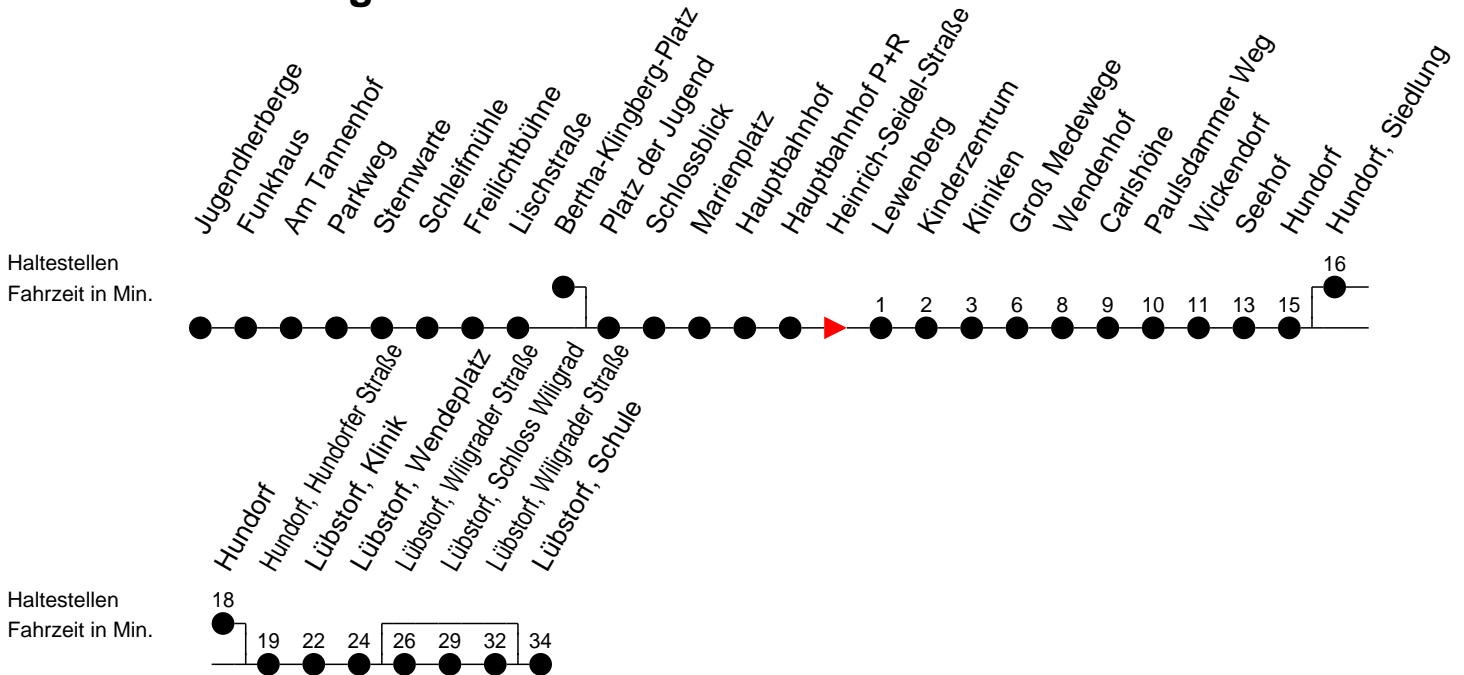

## Richtung: Lübstorf

### Montag bis Freitag

Std.	Minuten
5	07 <sup>W</sup> 37 <sup>B</sup> 57 <sup>B</sup>
6	24 <sup>S</sup> <sub>D</sub> 24 <sup>B</sup> <sub>E</sub> 44 <sup>S</sup> <sub>E</sub> 44 <sup>F</sup> <sub>A</sub>
7	
8	24 <sup>W</sup> 54 <sup>B</sup>
9	
10	24 <sup>W</sup>
11	24 <sup>S</sup> <sub>D</sub> 24 <sup>B</sup> <sub>E</sub>
12	54 <sup>S</sup> <sub>D</sub> 54 <sup>F</sup> <sub>E</sub>
13	54 <sup>S</sup> <sub>C</sub> 54 <sup>F</sup> <sub>A</sub>
14	12 <sup>S</sup> <sub>D</sub> 54 <sup>S</sup> <sub>D</sub> 54 <sup>F</sup> <sub>B</sub>
15	54 <sup>S</sup> <sub>D</sub> 54 <sup>B</sup> <sub>E</sub>
16	12 <sup>S</sup> <sub>D</sub> 54 <sup>A</sup>
17	57 <sup>B</sup>
20	28 <sup>B</sup>
21	48 <sup>B</sup>

- (A) - fährt bis Lübstorf, Schloss Willigrad
- (B) - fährt bis Lübstorf, Wendepplatz
- (C) - fährt bis Lübstorf, Schule über Lübstorf, Schloss Willigrad
- (D) - fährt bis Lübstorf, Schule
- (E) - fährt bis Lübstorf, Schule über Hundorf, Siedlung und Lübstorf, Schloss Willigrad

- (W) - fährt nur bis Paulsdammer Weg
- (F) - verkehrt nur während der Ferien
- (S) - verkehrt nur während der Schulzeit