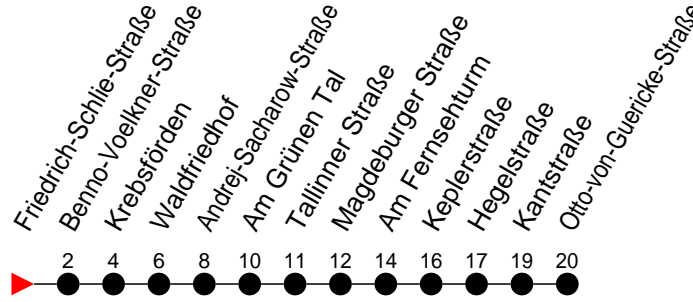

Richtung: Otto-von-Guericke-Straße

Haltestellen
Fahrzeit in Min.

Montag bis Freitag

Std.	Minuten
3	
4	
5	
6	08 38
7	08 38 47
8	11 21 41
9	11 41
10	11 41
11	11 41
12	11 41
13	11 41
14	11 31 41
15	11 21 41
16	11 41
17	11 41
18	18 58
19	38
20	15 54
21	41
22	
23	
0	
1	
2	
3	