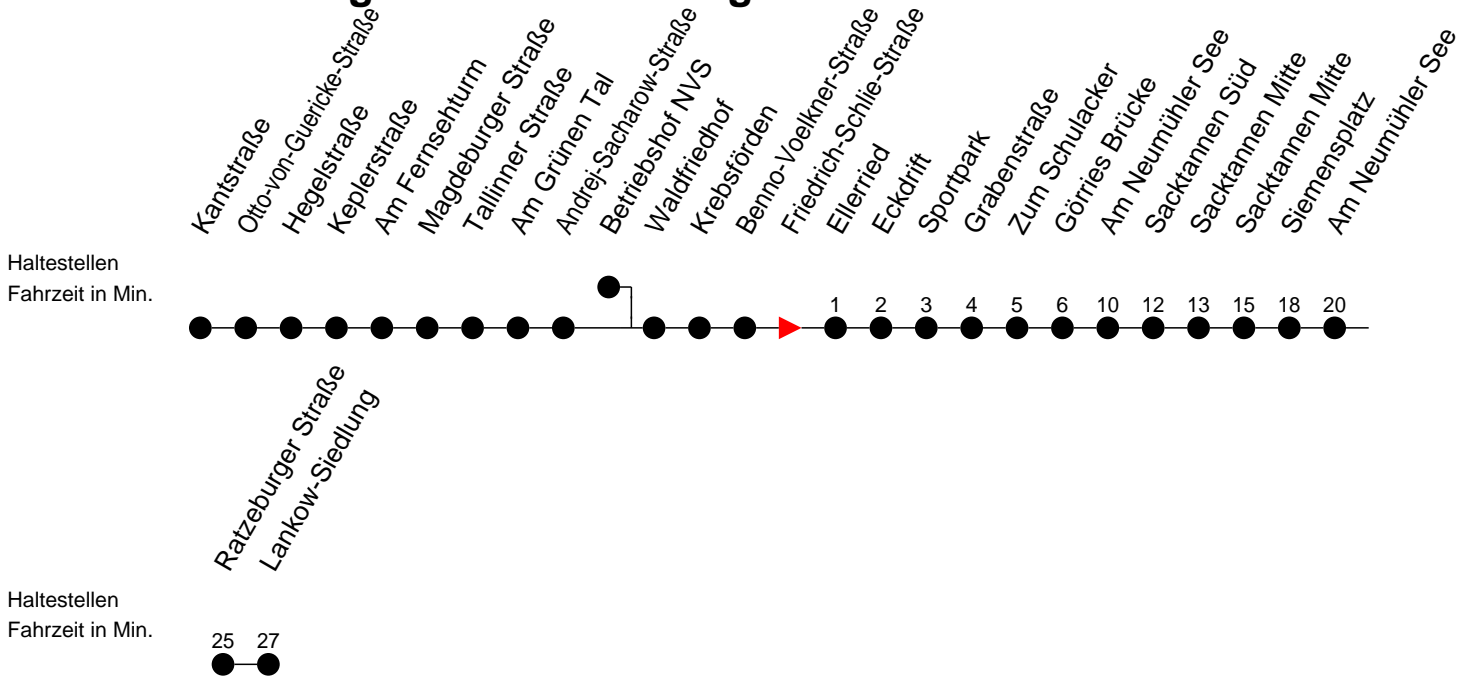

Richtung: Lankow-Siedlung

Montag bis Freitag

Std.	Minuten
5	21
6	27
7	02
13	23 53

Samstag

Std.	Minuten
5	
6	
7	
13	

Sonn- und Feiertag

Std.	Minuten
5	
6	
7	
13	