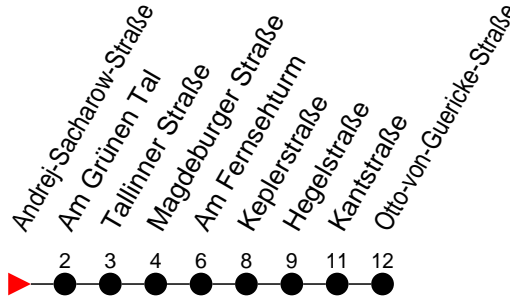

Richtung: Otto-von-Guericke-Straße

Haltestellen
Fahrzeit in Min.

Montag bis Freitag

Std.	Minuten
3	
4	56
5	20 50
6	00 15 45
7	15 45 54
8	18 28 48
9	18 48
10	18 48
11	18 48
12	18 48
13	18 48
14	18 38 48
15	18 28 48
16	18 48
17	18 48
18	25
19	05 45
20	22
21	00 47
22	
23	
0	
1	
2	
3	