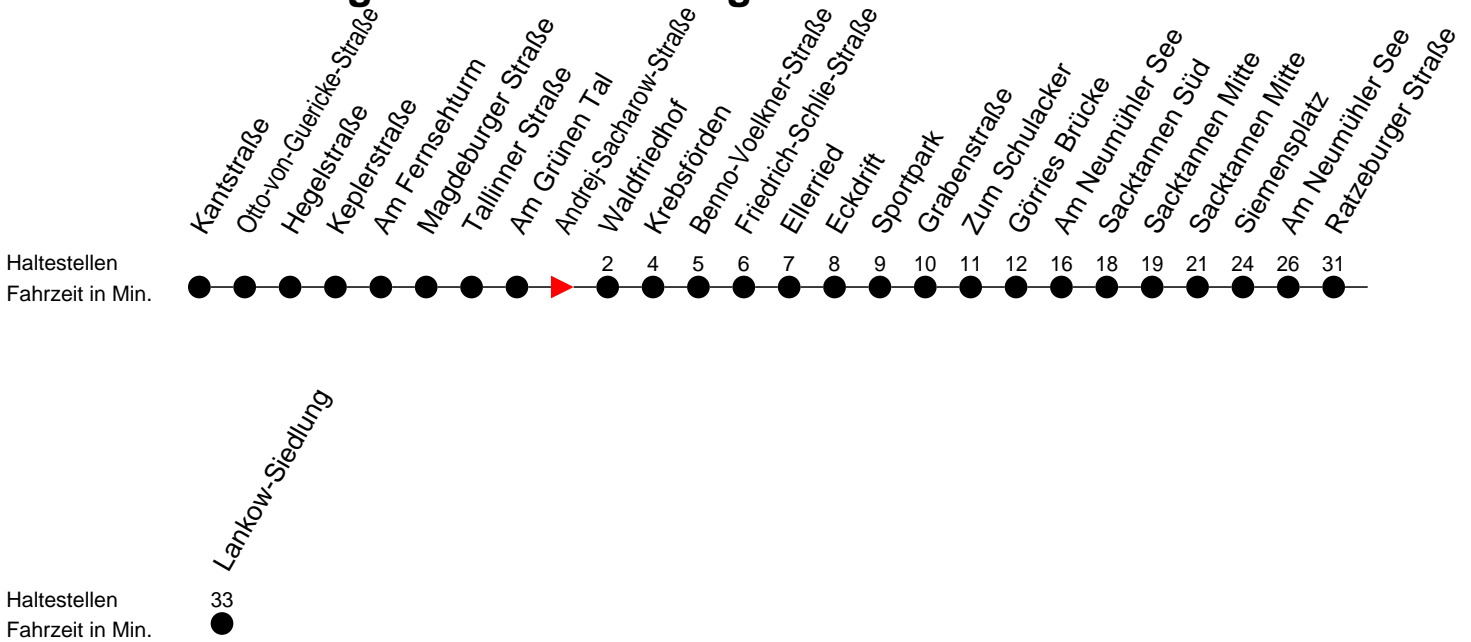

Richtung: Lankow-Siedlung

Montag bis Freitag

Std.	Minuten
5	16
6	21 56

Samstag

Std.	Minuten
5	
6	

Sonn- und Feiertag

Std.	Minuten
5	
6	