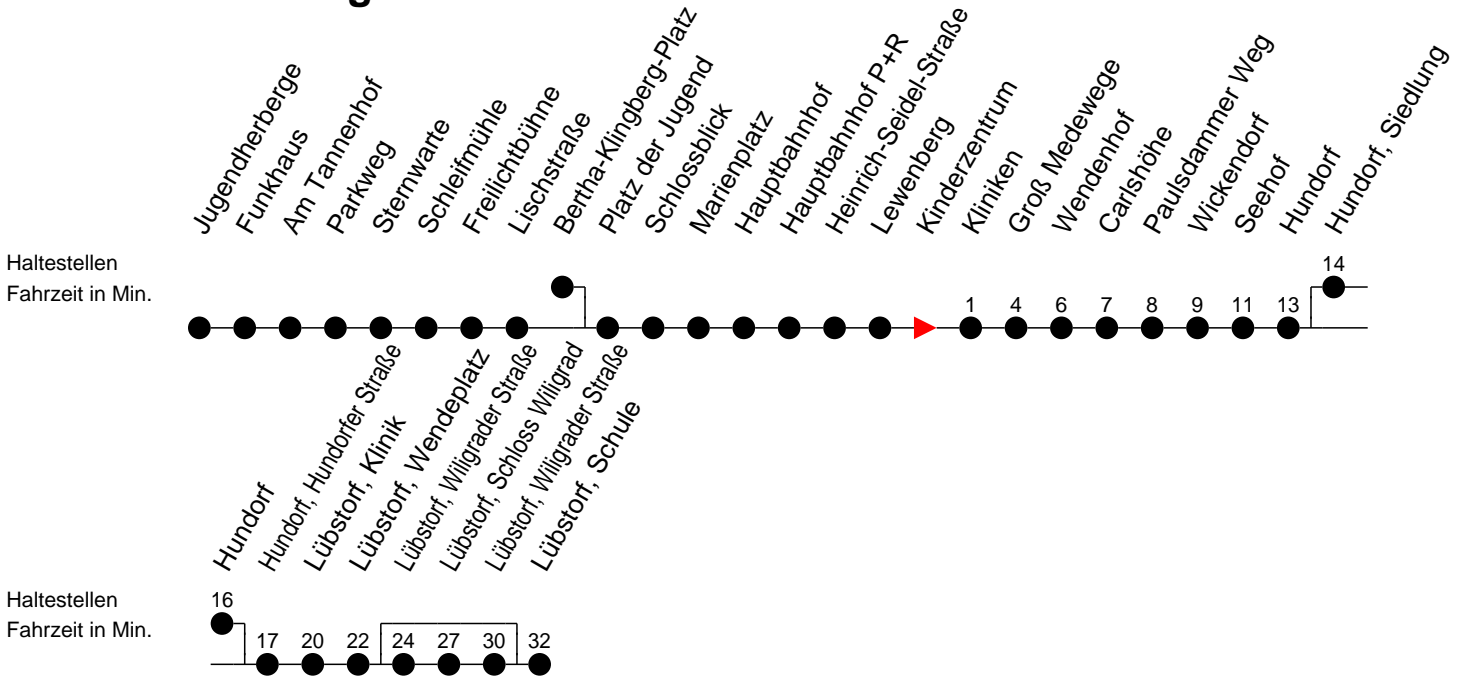

Richtung: Lübstorf

Montag bis Freitag

Std.	Minuten
5	09 ^W 39 ^B 59 ^B
6	26 ^S _D 26 ^F _B 46 ^S _E 46 ^F _A
7	
8	26 ^W 56 ^B
9	
10	26 ^W
11	26 ^S _D 26 ^F _B
12	56 ^S _D 56 ^F _B
13	56 ^S _C 56 ^F _A
14	14 ^S _D 56 ^S _D 56 ^F _B
15	56 ^S _D 56 ^F _B
16	14 ^S _D 56 ^F _A
17	59 ^B
20	30 ^B
21	50 ^B

Samstag

Std.	Minuten
5	
6	
7	22 ^W
8	
9	54 ^B
10	
11	54 ^B
12	
13	04 ^A
14	34 ^W
15	54 ^B
16	
17	24 ^A
20	30 ^B
21	50 ^B

Sonn- und Feiertag

Std.	Minuten
5	
6	
7	22 ^W
8	
9	54 ^B
10	
11	54 ^B
12	
13	04 ^A
14	34 ^W
15	54 ^B
16	
17	24 ^A
20	30 ^B
21	50 ^B

- (A) - fährt bis Lübstorf, Schloss Wiligrad
- (B) - fährt bis Lübstorf, Wendepplatz
- (C) - fährt bis Lübstorf, Schule über Lübstorf, Schloss Wiligrad
- (D) - fährt bis Lübstorf, Schule
- (E) - fährt bis Lübstorf, Schule über Hundorf, Siedlung und Lübstorf, Schloss Wiligrad

- (W) - fährt nur bis Paulsdammer Weg
- (F) - verkehrt nur während der Ferien
- (S) - verkehrt nur während der Schulzeit