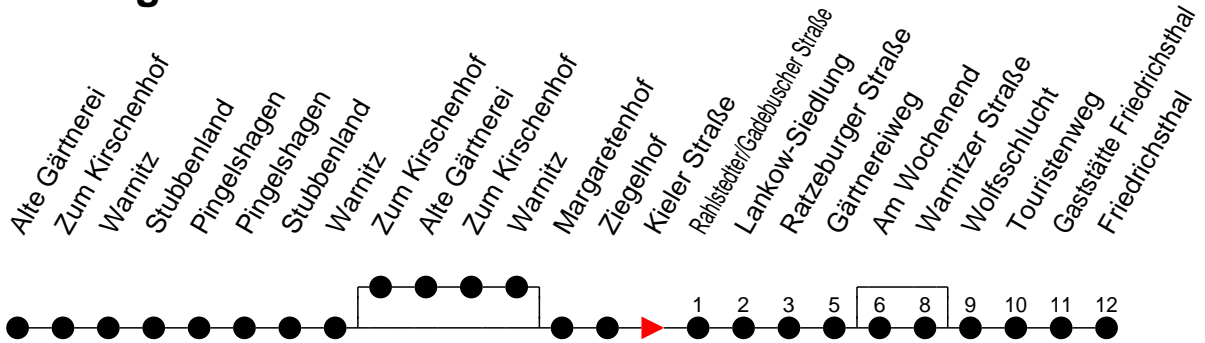

Richtung: Friedrichsthal

Montag bis Freitag

Std.	Minuten
3	
4	57 ^W
5	17 ^W 39 ^W
6	02 ^W 12 ^W 32 ^W 42 ^W
7	07 ^W 17 ^L 27 47 ^L 57
8	27 57
9	27 57
10	27 57
11	27 57
12	12 27 57
13	27 42 57
14	12 27 42 57
15	12 27 42 57
16	12 27 42 57
17	12 27 57
18	27
19	07 47
20	28
21	28
22	48
23	
0	
1	
2	
3	

- Ⓛ - fährt nur bis Lankow-Siedlung
- Ⓜ - hält NICHT Am Wochenende und Warnitzer Straße