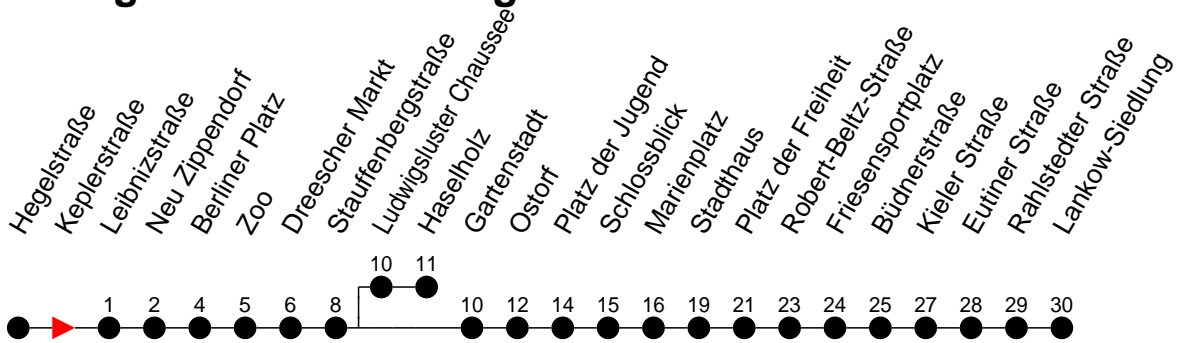

Richtung: Lankow-Siedlung

Haltestellen
Fahrzeit in Min.

Montag bis Freitag

Std.	Minuten
3	
4	40
5	00 20 38 53
6	08 23 38 48 ^S 53 ^F 58 ^S
7	08 23 38 53
8	08 23 38 53
9	08 23 38 53
10	08 23 38 53
11	08 23 38 53
12	08 23 38 53
13	08 23 38 53
14	08 23 38 53
15	08 23 38 53
16	08 23 38 53
17	08 23 38 53 ^H 58
18	13 ^H 18 23 ^H 38 58
19	18 38
20	01 21 41
21	01 21 41
22	01 21 41
23	01 21 36 ^H 56 ^H
0	26 36 ^H
1	36
2	46
3	55 ^U

Samstag

Std.	Minuten
3	
4	30
5	00 30
6	00 30
7	00 30
8	00 30 58
9	18 38 58
10	18 38 58
11	18 38 58
12	18 38 58
13	18 38 58
14	18 38 58
15	18 38 58
16	18 38 58
17	18 38 58
18	18 38 58
19	18 38
20	01 21 41
21	01 21 41
22	01 21 41
23	01 21 36 ^H 56 ^H
0	26 36 ^H
1	36
2	46
3	55 ^U

- H** - Zug verkehrt ab Stauffenbergstraße in Richtung Haselholz
- U** - Zug verkehrt über Ludwigscluster Chaussee; dort findet ein Wagentausch statt
- F** - verkehrt nur während der Ferien
- S** - verkehrt nur während der Schulzeit