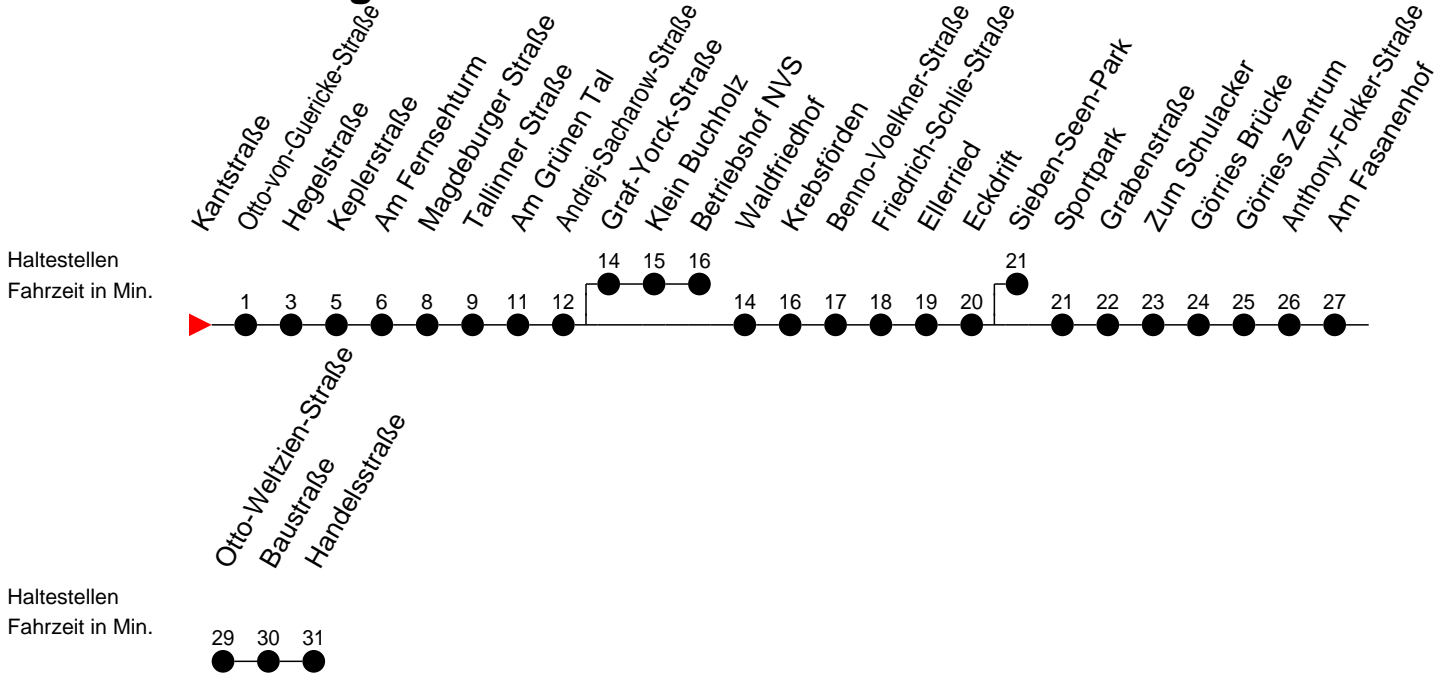

## Richtung: Betriebshof NVS / Görries

### Montag bis Freitag

Std.	Minuten
5	29 59
6	29 59
7	29 59
8	29 34 <sup>ⓑ</sup> 59
9	29 59
10	29 59
11	29 59
12	29 59
13	29 59
14	29 34 <sup>ⓑ</sup> 59
15	29 34 <sup>ⓑ</sup> 59
16	29 59
17	34 <sup>ⓑ</sup> 39
18	19 59
19	36
20	16 36 <sup>ⓑ</sup>
21	16 <sup>ⓐ</sup> 56 <sup>ⓑ</sup>

### Sonn- und Feiertag

Std.	Minuten
5	
6	
7	
8	
9	
10	
11	
12	
13	
14	
15	
16	
17	
18	
19	
20	
21	

- ⓑ - fährt ab Andrej-Sacharow-Straße weiter zum Betriebshof NVS
- ⓐ - fährt ab Eckdrift weiter bis Sieben-Seen-Park