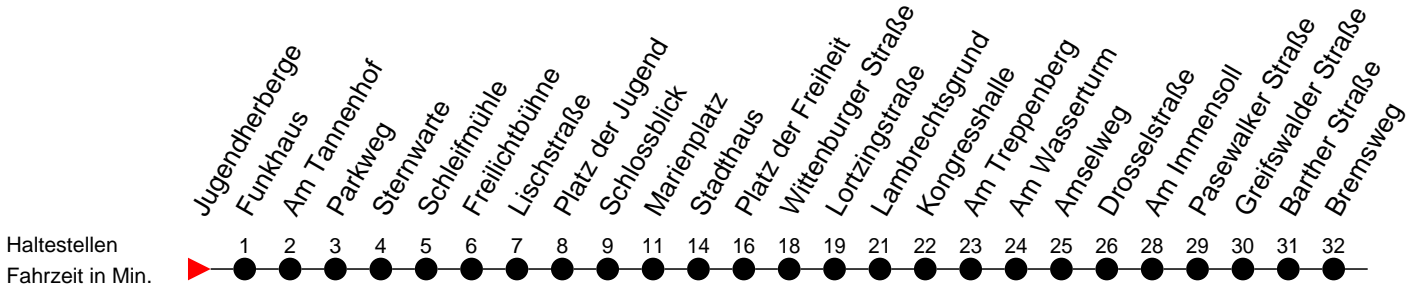

## Richtung: Lankow-Siedlung über Neumühle

### Montag bis Freitag

Std.	Minuten
5	20 40 59
6	18 48
7	08 38
8	24
9	09 54
10	24
11	09 54
12	39
13	09 39
14	09 39
15	09 39
16	09 39
17	09 59
18	59
20	05
21	25
22	45