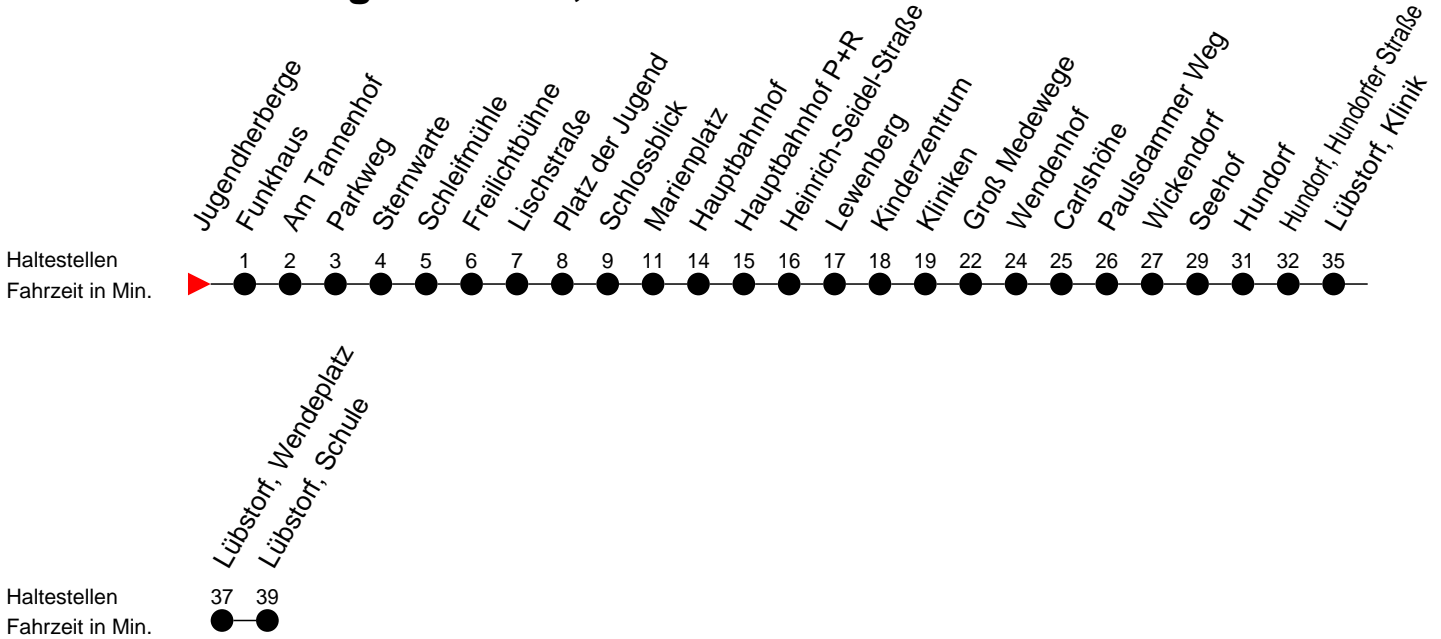

Richtung: Lübstorf, Schule

Montag bis Freitag

Std.	Minuten
7	26 ^S
13	56 ^S
15	56 ^S

Samstag

Std.	Minuten
7	
13	
15	

Sonn- und Feiertag

Std.	Minuten
7	
13	
15	

- P** - fährt nur bis Hauptbahnhof P+R
- S** - verkehrt nur während der Schulzeit