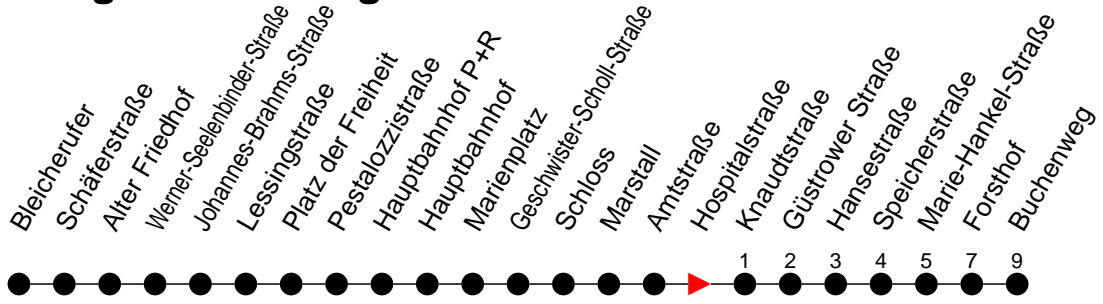

Richtung: Buchenweg

Haltestellen
Fahrzeit in Min.

Montag bis Freitag

Std.	Minuten
3	
4	40
5	00 21 41
6	22 45
7	16 46
8	15 45
9	15 45
10	15 45
11	15 45
12	15 45
13	15 45
14	16 46
15	16 46
16	16 46
17	15 45
18	15 45
19	15 45
20	12 52
21	32
22	12 52
23	32
0	
1	
2	
3	