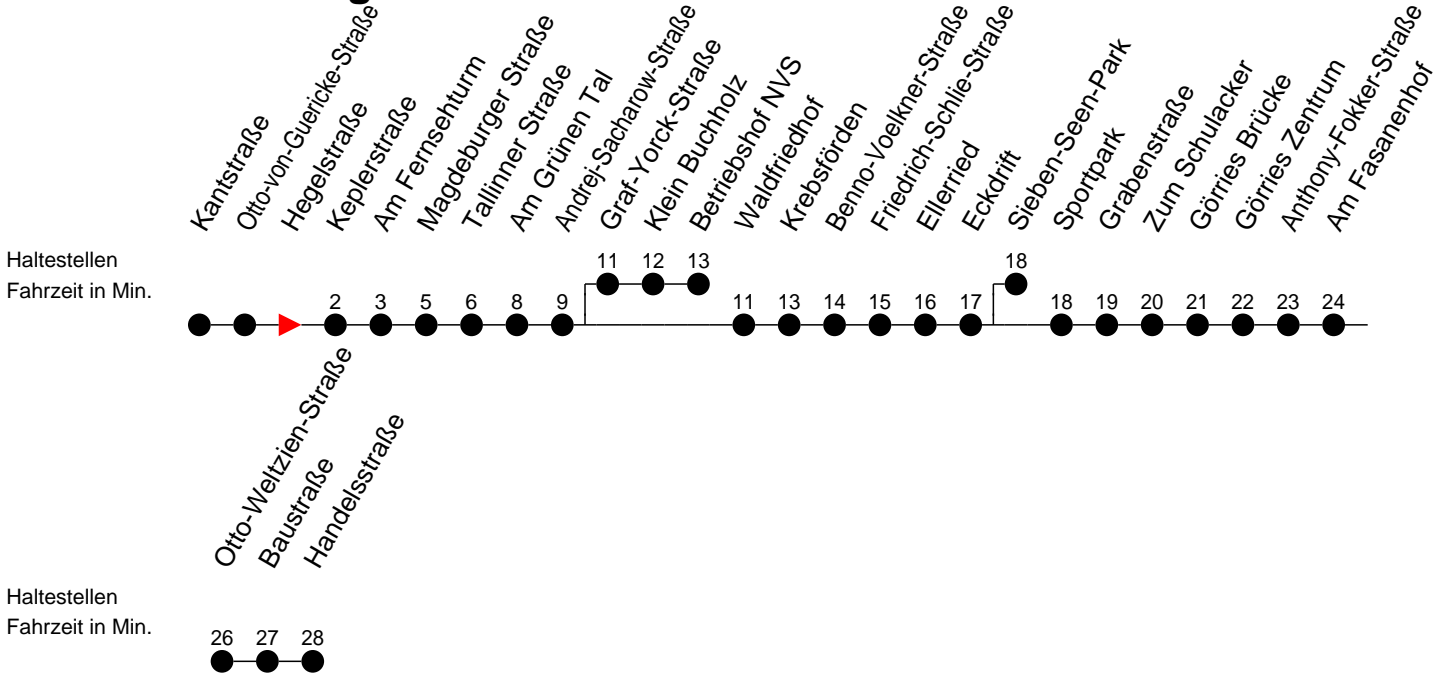

Richtung: Betriebshof NVS / Görries

Montag bis Freitag

Std.	Minuten
5	32
6	02 32
7	02 32
8	02 32 37 [ⓑ]
9	02 32
10	02 32
11	02 32
12	02 32
13	02 32
14	02 32 37 [ⓑ]
15	02 32 37 [ⓑ]
16	02 32
17	02 37 [ⓑ] 42
18	22
19	02 39
20	19 39 [ⓑ]
21	19 [ⓐ] 59 [ⓑ]

Samstag

Std.	Minuten
5	38
6	
7	08
8	08
9	13 43
10	13 43
11	13 43 48 [ⓐ]
12	13 43
13	13 43
14	13 43
15	13 43
16	13 43 48 [ⓐ]
17	13
18	10 [ⓐ] 13
19	13 [ⓐ] 53 [ⓐ]
20	38 [ⓐ]
21	

Sonn- und Feiertag

Std.	Minuten
5	
6	
7	
8	
9	
10	
11	
12	
13	
14	
15	
16	
17	
18	
19	
20	
21	

ⓑ - fährt ab Andrej-Sacharow-Straße weiter zum Betriebshof NVS
 ⓐ - fährt ab Eckdrift weiter bis Sieben-Seen-Park