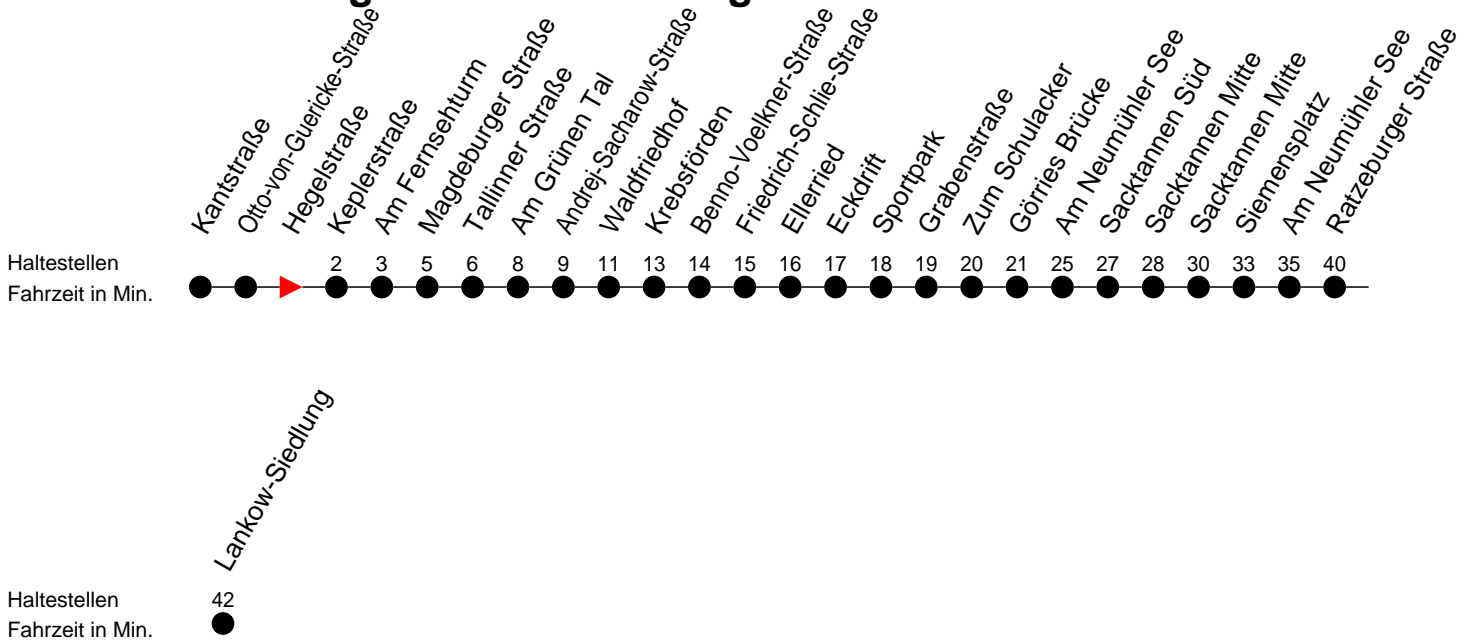

Richtung: Lankow-Siedlung

Montag bis Freitag

Std.	Minuten
5	08
6	12

Samstag

Std.	Minuten
5	
6	

Sonn- und Feiertag

Std.	Minuten
5	
6	