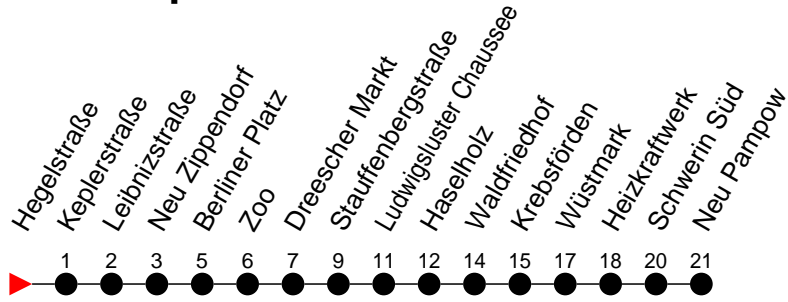

## Richtung: Neu Pampow

Haltestellen  
Fahrzeit in Min.

### Sonn- und Feiertag

Std.	Minuten
3	
4	
5	
6	
7	
8	
9	
10	
11	
12	
13	
14	
15	
16	
17	
18	
19	
20	
21	
22	
23	
0	
1	
2	
3	

- 5** - verkehrt nur Freitag
- 9** - verkehrt nur Montag bis Donnerstag
- H** - Zug verkehrt nur bis Haselholz