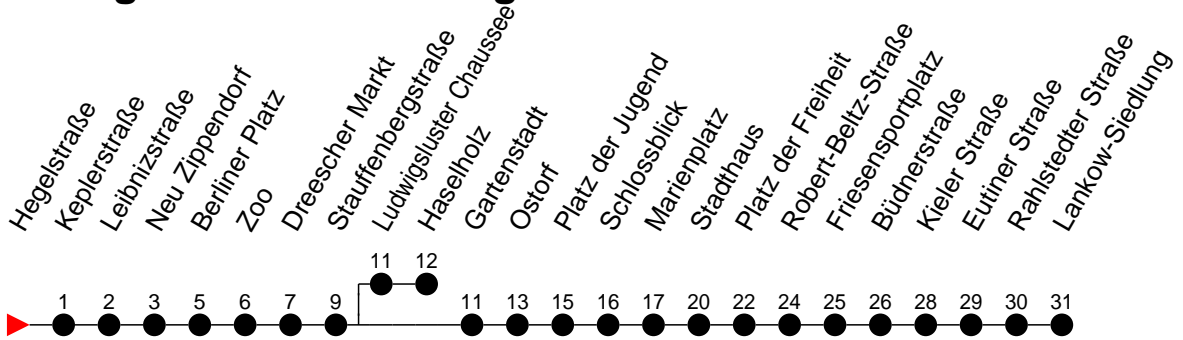

Richtung: Lankow-Siedlung

Haltestellen
Fahrzeit in Min.

Montag bis Freitag

Std.	Minuten
3	
4	39 59
5	19 37 52
6	07 22 37 47 ^S 52 ^F 57 ^S
7	07 22 37 52
8	07 22 37 52
9	07 22 37 52
10	07 22 37 52
11	07 22 37 52
12	07 22 37 52
13	07 22 37 52
14	07 22 37 52
15	07 22 37 52
16	07 22 37 52
17	07 22 37 52 ^H 57
18	12 ^H 17 22 ^H 37 57
19	17 37
20	00 20 40
21	00 20 40
22	00 20 40
23	00 20 35 ^H 55 ^H
0	25 35 ^H
1	35
2	45
3	54 ^U

Samstag

Std.	Minuten
3	
4	29 59
5	29 59
6	29 59
7	29 59
8	29 57
9	17 37 57
10	17 37 57
11	17 37 57
12	17 37 57
13	17 37 57
14	17 37 57
15	17 37 57
16	17 37 57
17	17 37 57
18	17 37 57
19	17 37
20	00 20 40
21	00 20 40
22	00 20 40
23	00 20 35 ^H 55 ^H
0	25 35 ^H
1	35
2	45
3	54 ^U

- (H)** - Zug verkehrt ab Stauffenbergstraße in Richtung Haselholz
- (U)** - Zug verkehrt über Ludwigsuster Chaussee; dort findet ein Wagentausch statt
- (F)** - verkehrt nur während der Ferien
- (S)** - verkehrt nur während der Schulzeit