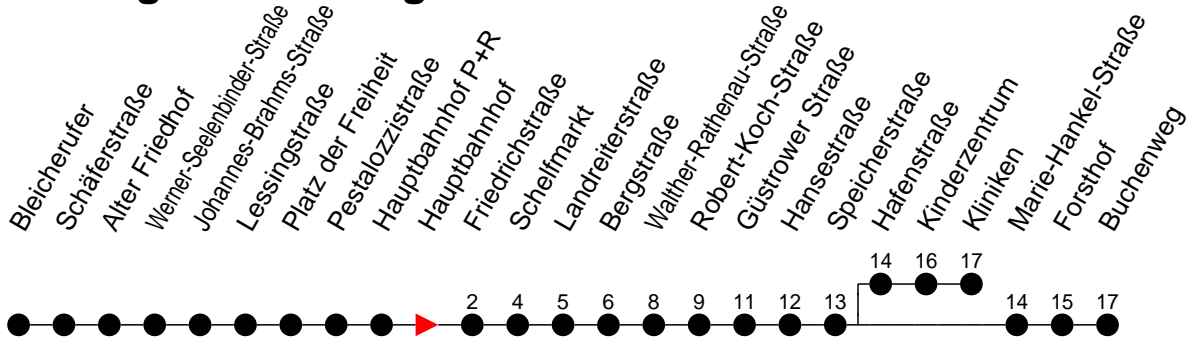

## Richtung: Buchenweg bzw. Kliniken über Friedrichstraße

Haltestellen  
Fahrzeit in Min.

### Montag bis Freitag

Std.	Minuten
3	
4	
5	24 <sup>Ⓚ</sup> 54 <sup>Ⓚ</sup>
6	21 <sup>Ⓚ</sup> 51 <sup>Ⓚ</sup>
7	21 <sup>Ⓚ</sup> 51 <sup>Ⓚ</sup>
8	21 <sup>Ⓚ</sup> 51 <sup>Ⓚ</sup>
9	21 <sup>Ⓚ</sup> 51 <sup>Ⓚ</sup>
10	21 <sup>Ⓚ</sup> 51 <sup>Ⓚ</sup>
11	21 <sup>Ⓚ</sup> 51 <sup>Ⓚ</sup>
12	21 <sup>Ⓚ</sup> 51 <sup>Ⓚ</sup>
13	21 <sup>Ⓚ</sup> 51 <sup>Ⓚ</sup>
14	21 <sup>Ⓚ</sup> 51 <sup>Ⓚ</sup>
15	21 <sup>Ⓚ</sup> 51 <sup>Ⓚ</sup>
16	21 <sup>Ⓚ</sup> 51 <sup>Ⓚ</sup>
17	21 <sup>Ⓚ</sup> 51 <sup>Ⓚ</sup>
18	21 <sup>Ⓚ</sup> 51 <sup>Ⓚ</sup>
19	21 <sup>Ⓚ</sup> 51 <sup>Ⓚ</sup>
20	
21	
22	
23	
0	
1	
2	
3	

- Ⓚ - fährt ab Speicherstraße zum Buchenweg
- Ⓚ - fährt ab Speicherstraße nach Kliniken
- Ⓚ - fährt nur bis Robert-Koch-Straße (Beschilderung Walther-Rathenau-Straße)