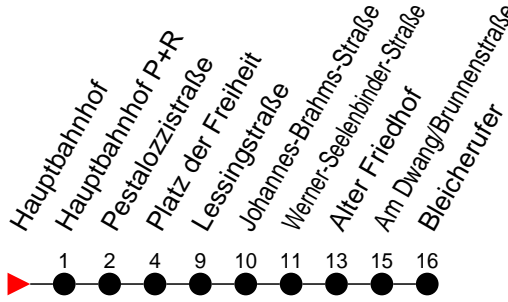

## Richtung: Bleicherufer

Haltestellen  
Fahrzeit in Min.

### Montag bis Freitag

Std.	Minuten
3	
4	
5	05 <sup>A</sup> 25 45 <sup>A</sup>
6	03 12 <sup>A</sup> 27 42 <sup>A</sup> 57
7	12 <sup>A</sup> 27 42 <sup>A</sup> 57
8	12 <sup>A</sup> 27 42 <sup>A</sup> 57
9	12 <sup>A</sup> 27 42 <sup>A</sup> 57
10	12 <sup>A</sup> 27 42 <sup>A</sup> 57
11	12 <sup>A</sup> 27 42 <sup>A</sup> 57
12	12 <sup>A</sup> 27 42 <sup>A</sup> 57
13	12 <sup>A</sup> 27 42 <sup>A</sup> 57
14	12 <sup>A</sup> 27 42 <sup>A</sup> 57
15	12 <sup>A</sup> 27 42 <sup>A</sup> 57
16	12 <sup>A</sup> 27 42 <sup>A</sup> 57
17	12 <sup>A</sup> 27 42 <sup>A</sup> 57
18	12 <sup>A</sup> 27 42 <sup>A</sup> 57
19	12 <sup>A</sup> 27 42 <sup>A</sup> 55
20	16 36
21	16 56
22	36
23	16
0	
1	
2	
3	

<sup>A</sup> - fährt nur bis Alter Friedhof