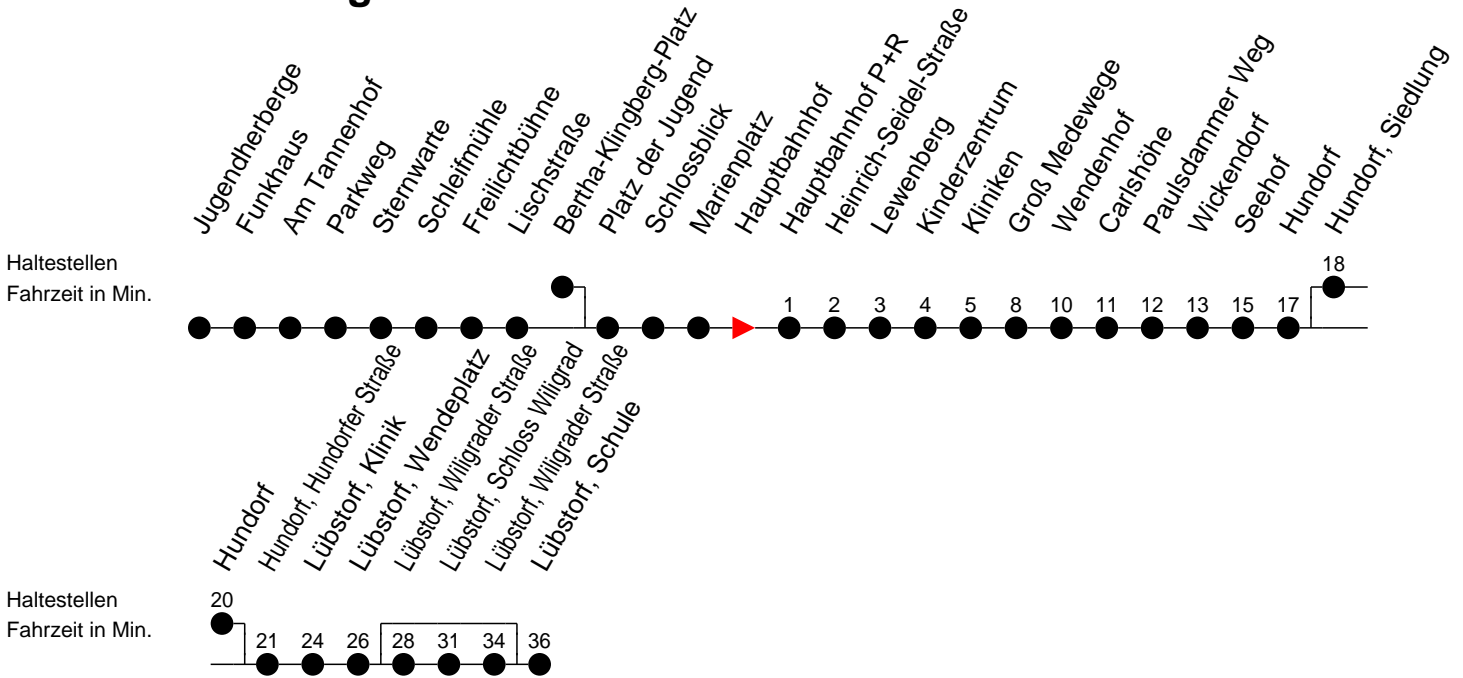

Richtung: Lübstorf

Montag bis Freitag

Std.	Minuten
5	05 ^W 35 ^B 55 ^B
6	22 ^S _D 22 ^F _B 42 ^S _E 42 ^F _A
7	40 ^S _F
8	22 ^W 52 ^B
9	
10	22 ^W
11	22 ^S _D 22 ^F _B
12	52 ^S _D 52 ^F _B
13	52 ^S _C 52 ^F _A
14	10 ^S _D 52 ^S _D 52 ^F _B
15	52 ^S _D 52 ^F _B
16	10 ^S _D 52 ^A
17	55 ^B
20	26 ^B
21	46 ^B

- (A) - fährt bis Lübstorf, Schloss Wiligrad
- (B) - fährt bis Lübstorf, Wendepplatz
- (C) - fährt bis Lübstorf, Schule über Lübstorf, Schloss Wiligrad
- (D) - fährt bis Lübstorf, Schule
- (E) - fährt bis Lübstorf, Schule über Hundorf, Siedlung und Lübstorf, Schloss Wiligrad

- (P) - fährt nur bis Hauptbahnhof P+R
- (W) - fährt nur bis Paulsdammer Weg
- (F) - verkehrt nur während der Ferien
- (S) - verkehrt nur während der Schulzeit