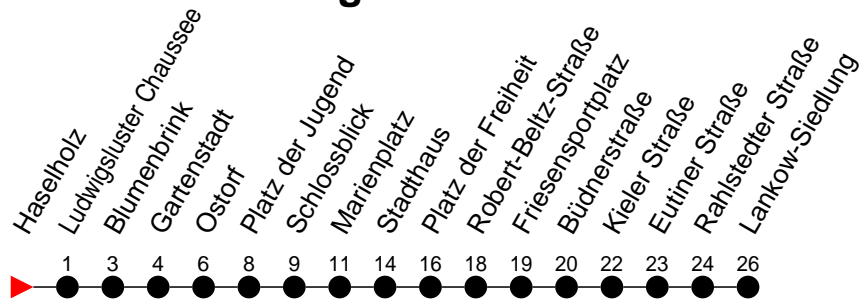

Richtung: Lankow-Siedlung

Haltestellen
Fahrzeit in Min.

Montag bis Freitag

Std.	Minuten
3	
4	04 34
5	
6	
7	
8	
9	
10	
11	
12	
13	
14	
15	
16	
17	
18	
19	
20	
21	
22	
23	
0	
1	
2	
3	

Samstag

Std.	Minuten
3	
4	04
5	
6	
7	
8	49
9	
10	
11	
12	
13	
14	
15	
16	
17	
18	
19	
20	
21	
22	
23	
0	
1	
2	
3	