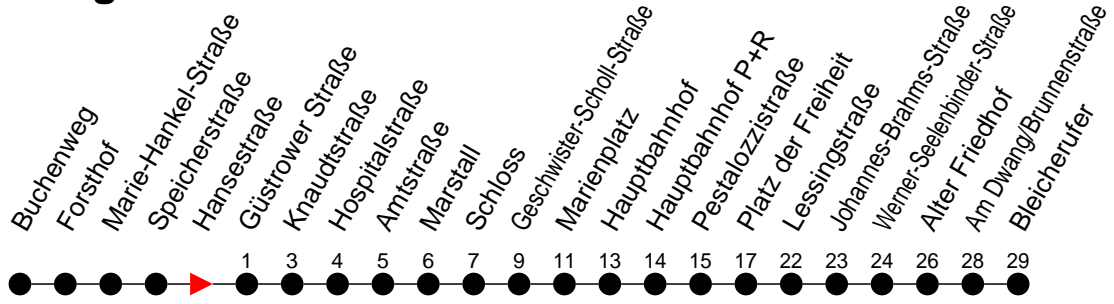

Richtung: Bleicherufer über Schloss

Haltestellen
Fahrzeit in Min.

Montag bis Freitag

Std.	Minuten
3	
4	
5	15 52
6	13 43
7	12 42
8	13 43
9	13 43
10	13 43
11	13 43
12	13 43
13	13 43
14	12 42
15	12 42
16	12 42
17	13 43
18	13 43
19	13 44
20	27
21	07 47
22	27
23	07 47 [Ⓜ]
0	
1	
2	
3	

Ⓜ - fährt nur bis Hauptbahnhof