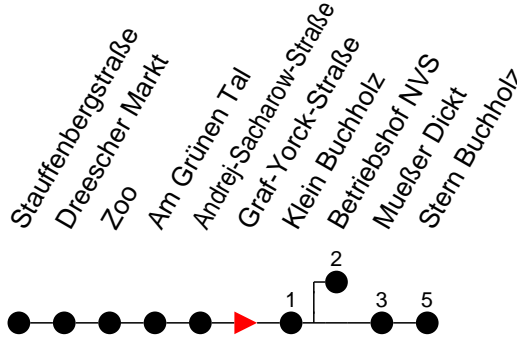

Richtung: Stern Buchholz

Haltestellen
Fahrzeit in Min.

Montag bis Freitag		Samstag		Sonn- und Feiertag	
Std.	Minuten	Std.	Minuten	Std.	Minuten
3		3		3	
4		4		4	
5		5		5	
6	32	6		6	
7		7		7	
8	32	8		8	
9		9	10	9	10
10	32	10		10	
11	18	11		11	
12	18	12		12	
13	18	13	03	13	03
14	33	14		14	
15	18	15		15	
16	03 48	16		16	
17	33	17	03	17	03
18	52	18		18	
19		19		19	
20	02 [®]	20		20	
21		21		21	
22	32 [®]	22	32 [®]	22	32 [®]
23		23		23	
0		0		0	
1		1		1	
2		2		2	
3		3		3	

® - fährt zum Betriebshof NVS