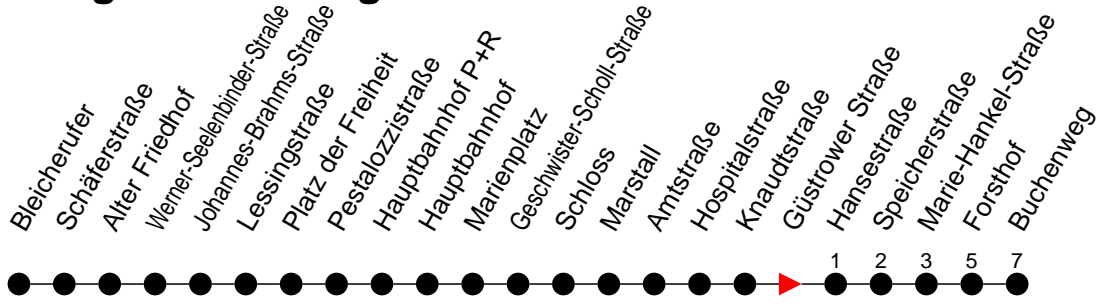

Richtung: Buchenweg

Haltestellen
Fahrzeit in Min.

Montag bis Freitag

Std.	Minuten
3	
4	42
5	02 23 43
6	24 47
7	18 48
8	17 47
9	17 47
10	17 47
11	17 47
12	17 47
13	17 47
14	18 48
15	18 48
16	18 48
17	17 47
18	17 47
19	17 47
20	14 54
21	34
22	14 54
23	34
0	
1	
2	
3	