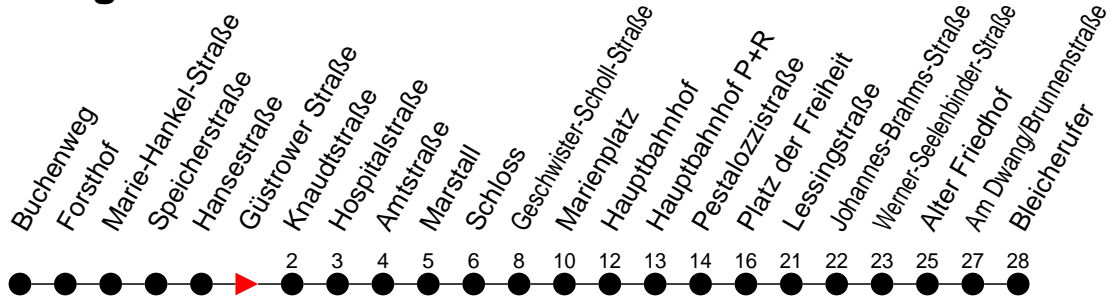

Richtung: Bleicherufer über Schloss

Haltestellen
Fahrzeit in Min.

Montag bis Freitag

Std.	Minuten
3	
4	
5	16 53
6	14 44
7	13 43
8	14 44
9	14 44
10	14 44
11	14 44
12	14 44
13	14 44
14	13 43
15	13 43
16	13 43
17	14 44
18	14 44
19	14 45
20	28
21	08 48
22	28
23	08 48 [Ⓜ]
0	
1	
2	
3	

Ⓜ - fährt nur bis Hauptbahnhof