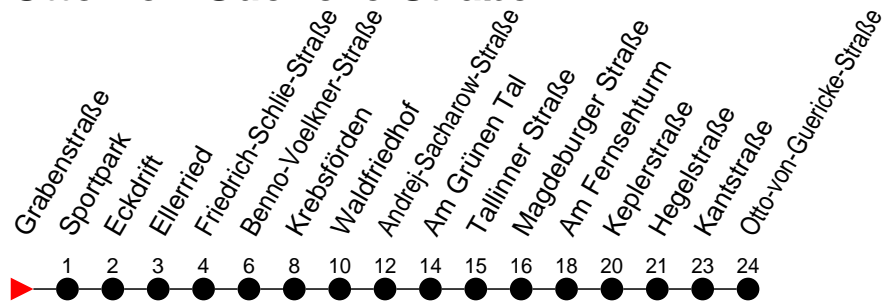

Richtung: Otto-von-Guericke-Straße

Haltestellen
 Fahrzeit in Min.

Montag bis Freitag

Std.	Minuten
3	
4	
5	
6	04 34
7	04 34 43
8	07 17 37
9	07 37
10	07 37
11	07 37
12	07 37
13	07 37
14	07 27 37
15	07 17 37
16	07 37
17	07 37
18	14 54
19	34
20	11 50
21	
22	
23	
0	
1	
2	
3	