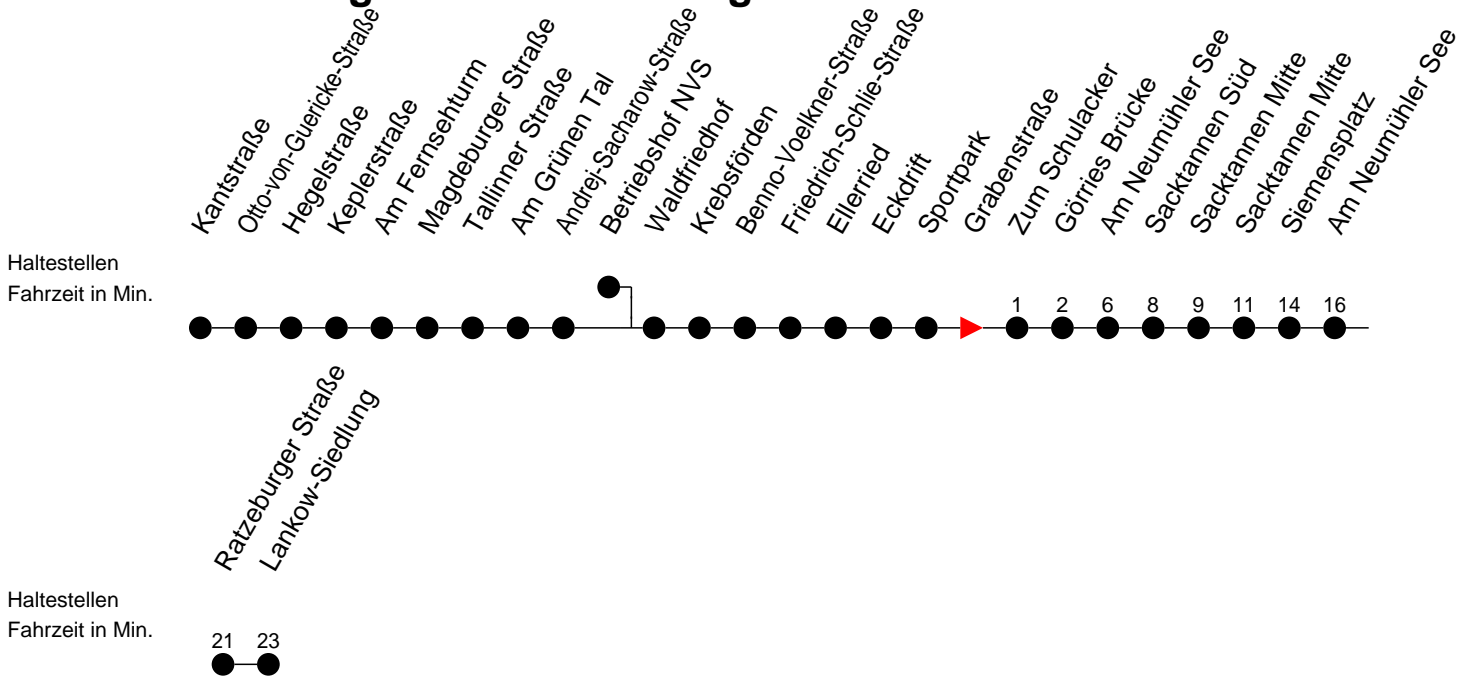

Richtung: Lankow-Siedlung

Montag bis Freitag

Std.	Minuten
5	25
6	31
7	06
13	28 58

Samstag

Std.	Minuten
5	
6	
7	
13	

Sonn- und Feiertag

Std.	Minuten
5	
6	
7	
13	