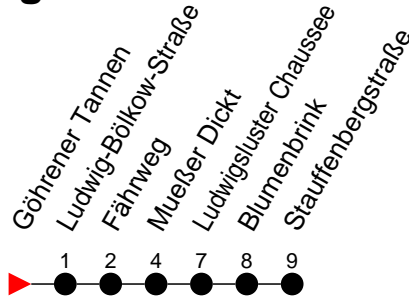

Richtung: Stauffenbergstraße

Haltestellen
Fahrzeit in Min.

Montag bis Freitag

Std.	Minuten
3	
4	
5	
6	11
7	29 [Ⓢ]
8	
9	
10	
11	
12	
13	41
14	11 53
15	
16	41
17	
18	
19	
20	
21	
22	14
23	
0	
1	
2	
3	

Samstag

Ⓢ - Bus der Linie 9, fährt ab Fahrweg über Stern Buchholz; hält nicht Ludwigsluster Ch. und Blumenbrink