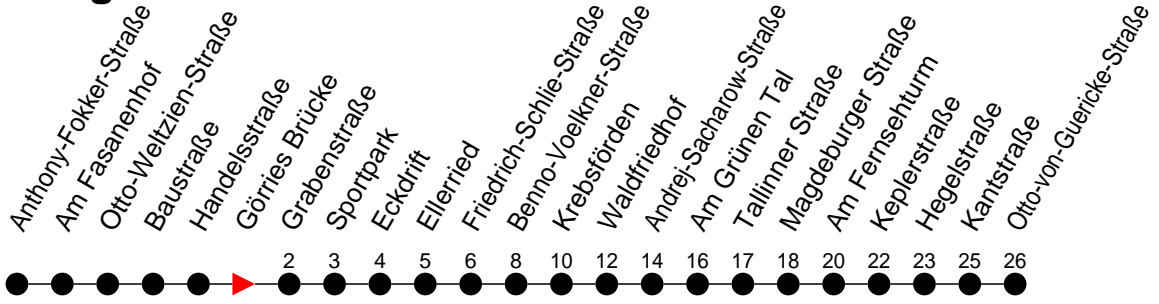

Richtung: Otto-von-Guericke-Straße

Haltestellen
Fahrzeit in Min.

Montag bis Freitag

Std.	Minuten
3	
4	
5	
6	02 32
7	02 32
8	05 35
9	05 35
10	05 35
11	05 35
12	05 35
13	05 35
14	05 35
15	05 35
16	05 35
17	05 35
18	12 52
19	32
20	09 45
21	
22	
23	
0	
1	
2	
3	