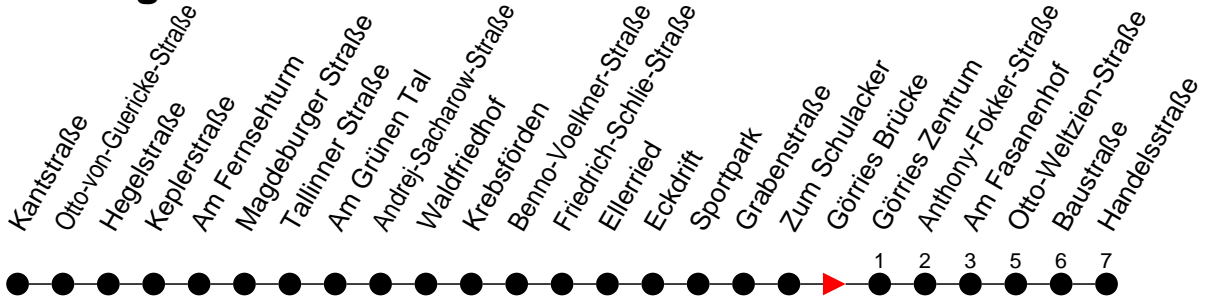

Richtung: Görries

Haltestellen
 Fahrzeit in Min.

Montag bis Freitag

Std.	Minuten
3	
4	
5	53
6	23 53
7	23 56
8	26 56
9	26 56
10	26 56
11	26 56
12	26 56
13	26 56
14	26 56
15	26 56
16	26 56
17	26
18	03 43
19	23
20	00 38
21	
22	
23	
0	
1	
2	
3	