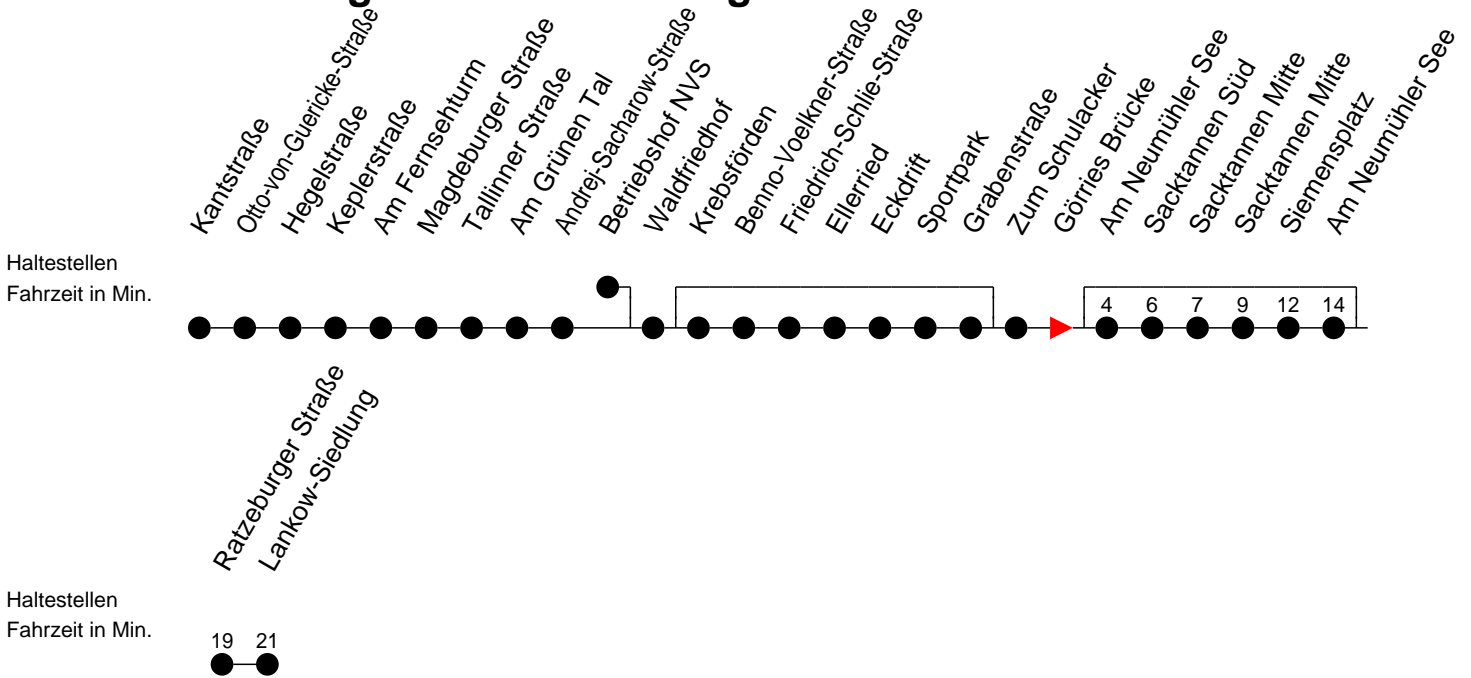

## Richtung: Lankow-Siedlung

### Sonn- und Feiertag

Std.	Minuten
4	
5	25 <sup>Ⓚ</sup>
6	
7	
11	
13	
14	

- Ⓚ - Direktverkehr (ohne Sacktannen)
- Ⓚ - Direktverkehr (ohne Sacktannen); verkehrt ab Ratzeburger Straße weiter als Linie 17 zur Kieler Straße
- Ⓚ - verkehrt nur während der Schulzeit