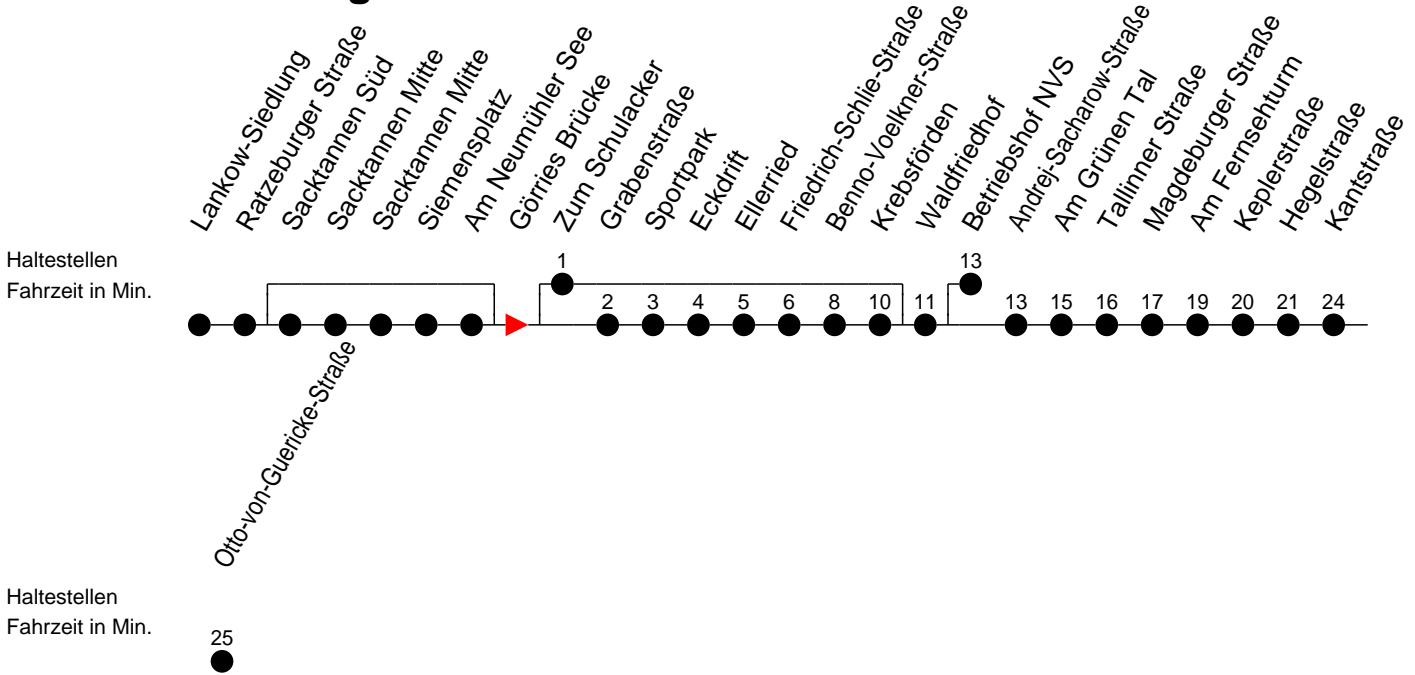

Richtung: Otto-von-Guericke-Straße

Montag bis Freitag

Std.	Minuten
7	04 [Ⓧ] 41 [Ⓧ] 44 [Ⓧ]
8	15 27 [Ⓧ]
14	25
15	15
17	46 [Ⓧ] 56 [Ⓧ]
20	23 [Ⓧ]
23	19 [Ⓧ]

Samstag

Std.	Minuten
7	
8	
14	
15	
17	
20	
23	59 [Ⓧ]

Sonn- und Feiertag

Std.	Minuten
7	
8	
14	
15	
17	
20	
23	19 [Ⓧ]

Ⓧ - Direktverkehr zum Betriebshof NVS (ohne Krebsförden)
F - verkehrt nur während der Ferien