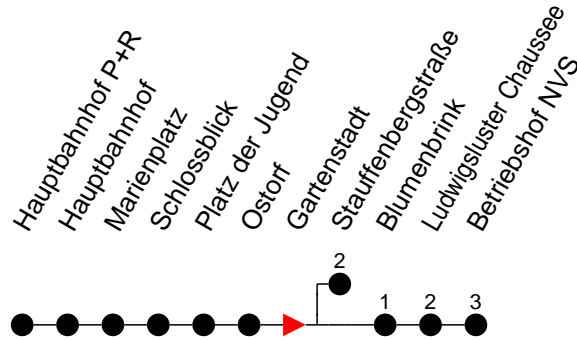

Richtung: Betriebshof NVS

Haltestellen
Fahrzeit in Min.

Montag bis Freitag

Std.	Minuten
3	
4	
5	
6	
7	31 ⁵ 58 ⁵
8	
9	
10	
11	
12	
13	
14	
15	
16	
17	13 ⁵ 23 41 53
18	14 29 56 59
19	
20	
21	
22	37
23	00 20 40 54 ⁵
0	06
1	
2	
3	

- 5** - verkehrt nur Freitag
- 5** - fährt ab Gartenstadt zur Stauffenbergstraße
- F** - verkehrt nur während der Ferien
- S** - verkehrt nur während der Schulzeit