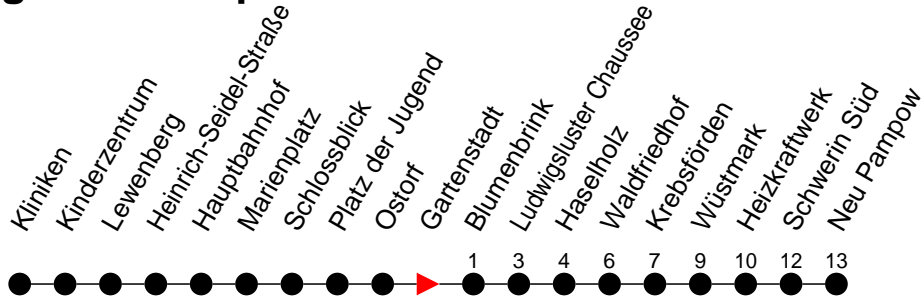

Richtung: Neu Pampow

Haltestellen
Fahrzeit in Min.

Montag bis Freitag

Std.	Minuten
3	
4	
5	23 43
6	26 56
7	26 56
8	26 56
9	26 56
10	26 56
11	26 56
12	26 56
13	26 56
14	26 56
15	26 56
16	26 56
17	26 56
18	24 34 [Ⓜ]
19	04 44
20	11 [Ⓜ] 51
21	51
22	51
23	
0	
1	
2	
3	

Ⓜ - Zug verkehrt nur bis Haselholz