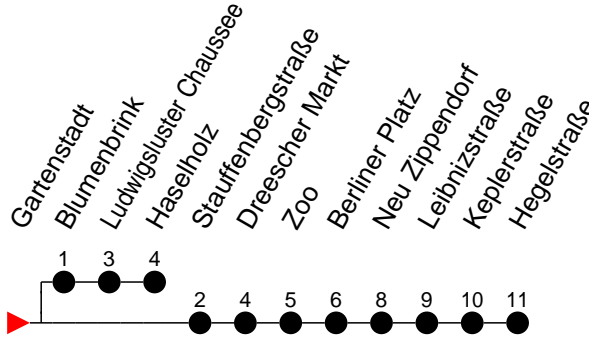

Richtung: Hegelstraße

Haltestellen
Fahrzeit in Min.

Montag bis Freitag

Std.	Minuten									
3										
4	40	50								
5	10	21	31	41	51					
6	01	11	22	29	37	44	52	59		
7	07	14	22	29	37	44	52	57 ^S	59 ^H	
8	07	14	22	29	37	44	52	59		
9	07	14	22	29	37	44	52	59		
10	07	14	22	29	37	44	52	59		
11	07	14	22	29	37	44	52	59		
12	07	14	22	29	37	44	52	59		
13	07	14	22	29	37	44	52	59		
14	07	14	22	29	37	44	52	59		
15	07	14	22	29	37	44	52	59		
16	07	14	22	29	37	44	52	59		
17	07	14	22	29	37	44	52	59		
18	07	12	22	32	42	52				
19	02	12	22	32	42	52				
20	02	21	41							
21	01	21	41							
22	01	21	41							
23	01	21	41							
0	01 ^H	21								
1	20									
2	30									
3	40									

^H - Zug verkehrt ab Gartenstadt in Richtung Haselholz
^S - verkehrt nur während der Schulzeit

Richtung: Hegelstraße

Haltestellen
Fahrzeit in Min.

Samstag	
Std.	Minuten
3	
4	50
5	30 45
6	00 15 30 45
7	00 15 30 45
8	00 15 30 45
9	00 12 22 32 42 52
10	02 12 22 32 42 52
11	02 12 22 32 42 52
12	02 12 22 32 42 52
13	02 12 22 32 42 52
14	02 12 22 32 42 52
15	02 12 22 32 42 52
16	02 12 22 32 42 52
17	02 12 22 32 42 52
18	02 12 22 32 42 52
19	02 12 22 32 42 52
20	02 21 41
21	01 21 41
22	01 21 41
23	01 21 41
0	01 [Ⓜ] 21
1	20
2	30
3	40

Ⓜ - Zug verkehrt ab Gartenstadt in Richtung Haselholz
 S - verkehrt nur während der Schulzeit