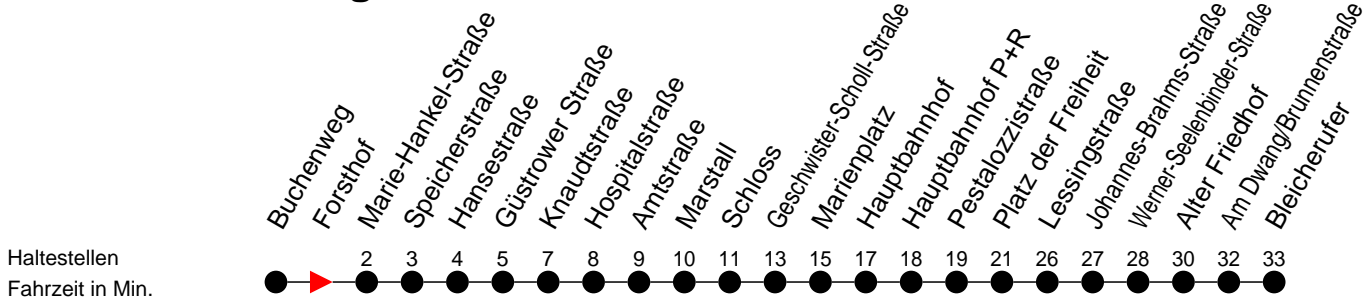

Richtung: Bleicherufer über Schloss

Montag bis Freitag

Std.	Minuten
3	
4	
5	12 49
6	10 40
7	09 39
8	10 40
9	10 40
10	10 40
11	10 40
12	10 40
13	10 40
14	09 39
15	09 39
16	09 39
17	10 40
18	10 40
19	10 41
20	24
21	04 44
22	24
23	04 44 [Ⓜ]
0	
1	
2	
3	

Ⓜ - fährt nur bis Hauptbahnhof