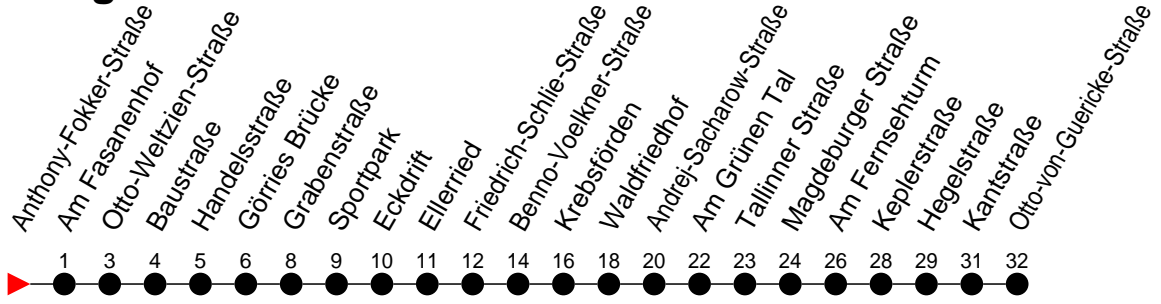

Richtung: Otto-von-Guericke-Straße

Haltestellen
Fahrzeit in Min.

Montag bis Freitag

Std.	Minuten
3	
4	
5	55
6	25 55
7	25 58
8	28 58
9	28 58
10	28 58
11	28 58
12	28 58
13	28 58
14	28 58
15	28 58
16	28 58
17	28
18	05 45
19	25
20	02 40
21	
22	
23	
0	
1	
2	
3	