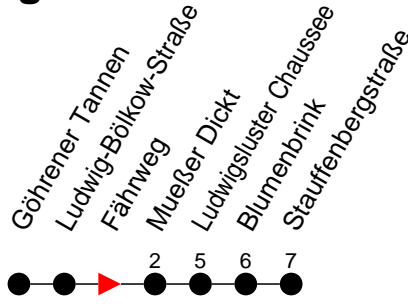

## Richtung: Stauffenbergstraße

Haltestellen  
Fahrzeit in Min.

### Sonn- und Feiertag

Std.	Minuten
3	
4	
5	
6	12
7	
8	
9	
10	
11	
12	
13	
14	16
15	
16	
17	
18	
19	
20	
21	
22	17
23	
0	
1	
2	
3	

Ⓢ - Bus der Linie 9, fährt ab Fährweg über Stern Buchholz; hält nicht Ludwigsluster Ch. und Blumenbrink