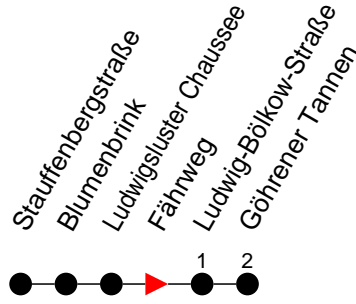

Richtung: Göhrener Tannen

Haltestellen
Fahrzeit in Min.

Montag bis Freitag

Std.	Minuten
3	
4	
5	32
6	
7	25
8	
9	
10	
11	
12	
13	33
14	03 33
15	
16	33
17	
18	
19	
20	
21	33
22	
23	
0	
1	
2	
3	

Samstag

Std.	Minuten
3	
4	
5	40
6	
7	
8	
9	
10	
11	
12	
13	33
14	
15	
16	
17	
18	
19	
20	
21	33
22	
23	
0	
1	
2	
3	