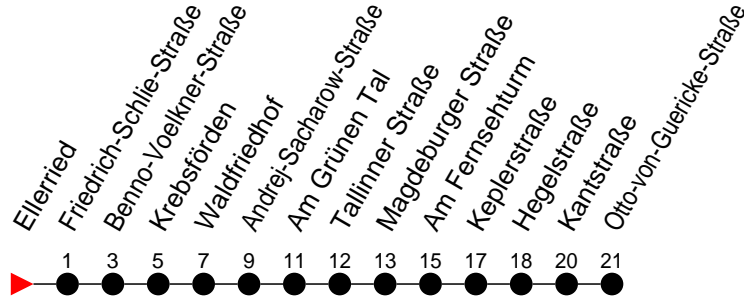

Richtung: Otto-von-Guericke-Straße

Haltestellen
Fahrzeit in Min.

Montag bis Freitag

Std.	Minuten
3	
4	
5	
6	07 37
7	07 37 46
8	10 20 40
9	10 40
10	10 40
11	10 40
12	10 40
13	10 40
14	10 30 40
15	10 20 40
16	10 40
17	10 40
18	17 57
19	37
20	14 53
21	40
22	
23	
0	
1	
2	
3	