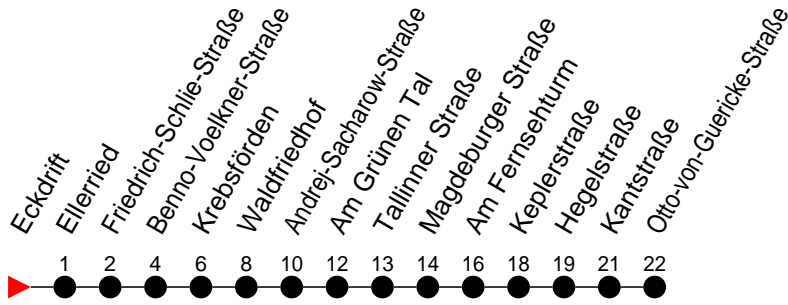

## Richtung: Otto-von-Guericke-Straße

Haltestellen  
Fahrzeit in Min.

### Montag bis Freitag

Std.	Minuten
3	
4	
5	
6	06 36
7	06 36 45
8	09 19 39
9	09 39
10	09 39
11	09 39
12	09 39
13	09 39
14	09 29 39
15	09 19 39
16	09 39
17	09 39
18	16 56
19	36
20	13 52
21	39
22	
23	
0	
1	
2	
3	