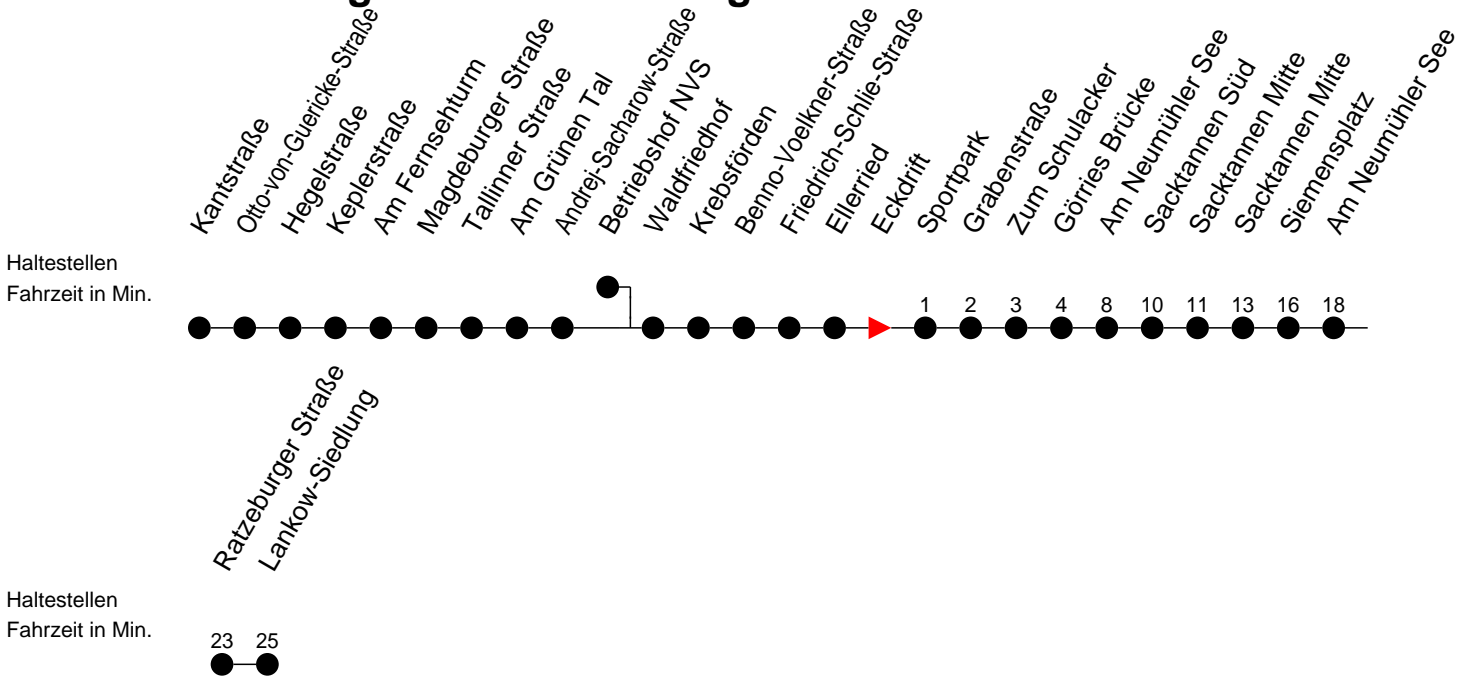

Richtung: Lankow-Siedlung

Montag bis Freitag

Std.	Minuten
5	23
6	29
7	04
13	25 55

Samstag

Std.	Minuten
5	
6	
7	
13	

Sonn- und Feiertag

Std.	Minuten
5	
6	
7	
13	