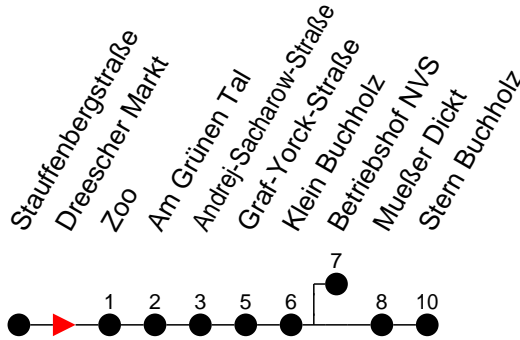

Richtung: Stern Buchholz

Haltestellen
Fahrzeit in Min.

Montag bis Freitag

Std.	Minuten
3	
4	
5	
6	27
7	
8	27
9	
10	27
11	13
12	13
13	13
14	28
15	13 58
16	43
17	28
18	47
19	57 [ⓑ]
20	
21	
22	27 [ⓑ]
23	
0	
1	
2	
3	

ⓑ - fährt zum Betriebshof NVS