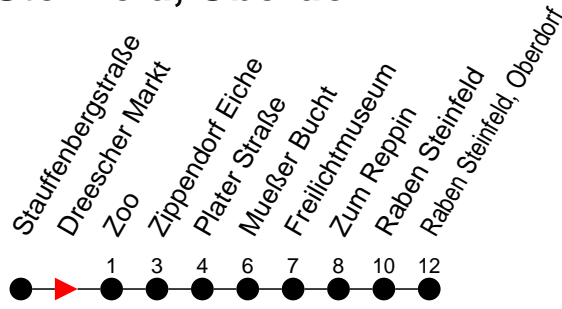

Richtung: Raben Steinfeld, Oberdorf

Haltestellen
Fahrzeit in Min.

Montag bis Freitag

Std.	Minuten
3	
4	
5	36
6	09 39
7	53
8	53
9	53
10	53
11	53
12	53
13	53
14	
15	04 53
16	53
17	
18	05
19	18
20	
21	04
22	
23	
0	
1	
2	
3	