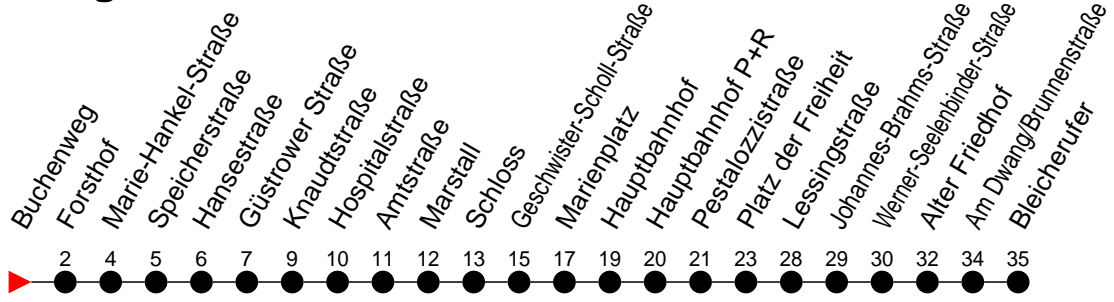

Richtung: Bleicherufer über Schloss

Montag bis Freitag

Std.	Minuten
3	
4	
5	10 47
6	08 38
7	07 37
8	08 38
9	08 38
10	08 38
11	08 38
12	08 38
13	08 38
14	07 37
15	07 37
16	07 37
17	08 38
18	08 38
19	08 39
20	22
21	02 42
22	22
23	02 42 [Ⓜ]
0	
1	
2	
3	

Ⓜ - fährt nur bis Hauptbahnhof