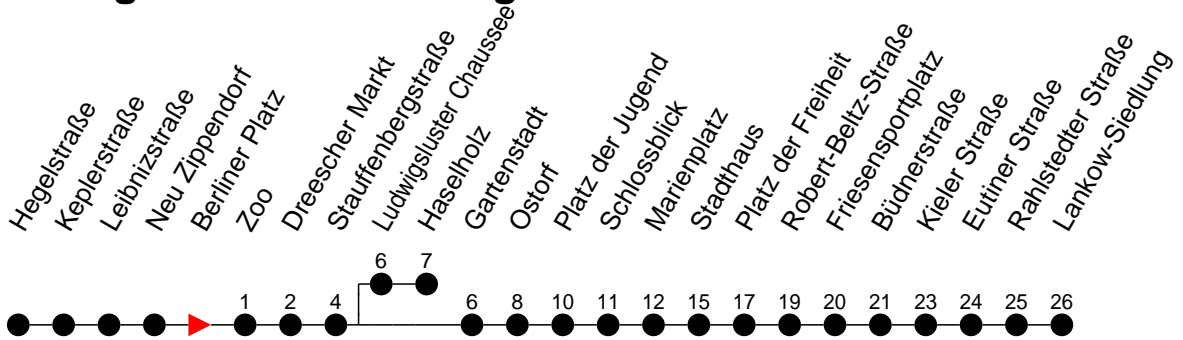

Richtung: Lankow-Siedlung

Haltestellen
Fahrzeit in Min.

Montag bis Freitag		Samstag		Sonn- und Feiertag	
Std.	Minuten	Std.	Minuten	Std.	Minuten
3		3		3	
4	43	4	33	4	33
5	03 23 42 57	5	03 33	5	03 33
6	12 27 42 52 ^S 57 ^F	6	03 33	6	03 33
7	02 ^S 12 27 42 57	7	03 33	7	03 33
8	12 27 42 57	8	03 33	8	03 33
9	12 27 42 57	9	02 22 42	9	03 33
10	12 27 42 57	10	02 22 42	10	02 22 42
11	12 27 42 57	11	02 22 42	11	02 22 42
12	12 27 42 57	12	02 22 42	12	02 22 42
13	12 27 42 57	13	02 22 42	13	02 22 42
14	12 27 42 57	14	02 22 42	14	02 22 42
15	12 27 42 57	15	02 22 42	15	02 22 42
16	12 27 42 57	16	02 22 42	16	02 22 42
17	12 27 42 57 ^H	17	02 22 42	17	02 22 42
18	02 17 ^H 22 27 ^H 42	18	02 22 42	18	02 22 42
19	02 22 42	19	02 22 42	19	02 22 42
20	04 24 44	20	04 24 44	20	04 24 44
21	04 24 44	21	04 24 44	21	04 24 44
22	04 24 44	22	04 24 44	22	04 24 44
23	04 24 39 ^H 59 ^H	23	04 24 39 ^H 59 ^H	23	04 24 39 ^H 59 ^H
0	29 39 ^H	0	29 39 ^H	0	29 39 ^H
1	39	1	39	1	39
2	49	2	49	2	49
3	58 ^U	3	58 ^U	3	58 ^U

- (H)** - Zug verkehrt ab Stauffenbergstraße in Richtung Haselholz
- (U)** - Zug verkehrt über Ludwigsuster Chaussee; dort findet ein Wagentausch statt
- (F)** - verkehrt nur während der Ferien
- (S)** - verkehrt nur während der Schulzeit