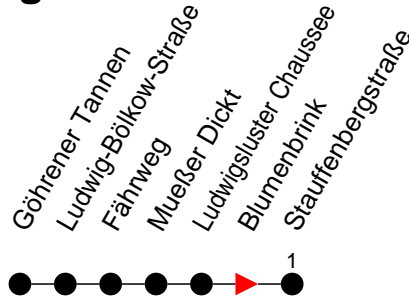

Richtung: Stauffenbergstraße

Haltestellen
Fahrzeit in Min.

Montag bis Freitag

Std.	Minuten
3	
4	
5	
6	20
7	
8	
9	
10	
11	
12	
13	50
14	20
15	02
16	50
17	
18	
19	
20	
21	
22	23
23	
0	
1	
2	
3	

Samstag

Std.	Minuten
3	
4	
5	
6	18
7	
8	
9	
10	
11	
12	
13	
14	22
15	
16	
17	
18	
19	
20	
21	
22	23
23	
0	
1	
2	
3	